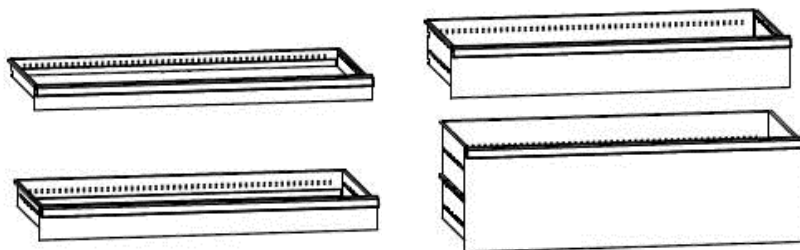

**Шкаф ВС-055 с наполнением
 и дверьми с окнами**
 2000x1050x625 (ВxШxГ, мм)

ПРАЙС-ЛИСТ (стр. 2 из 4) Шкафы серии ДиКом ВС Варианты наполнения

Внутреннее наполнение шкафа состоит из следующих модулей: ВС-05 Ящики разного размера, ВС-05 Полка цинк, ВС Платформа выкатная, Системы антипрокидывания, ВС-053/055 Экраны боковые, ВС-03/05 Экран в тумбу, Салазки и Рамы под держатели инструмента, ВС-05 Комплект кронштейнов 15° для салазок. Шкаф моделируется индивидуально, с использованием этих модулей.

Шкафы инструментальные ДиКом ВС-053 и ВС-055:

Шкаф ДиКом ВС-053
 20 500 Р — глухие двери
 21 700 Р — двери с окнами

Шкаф ДиКом ВС-055
 26 400 Р — глухие двери
 28 000 Р — двери с окнами

Модули для внутреннего наполнения: