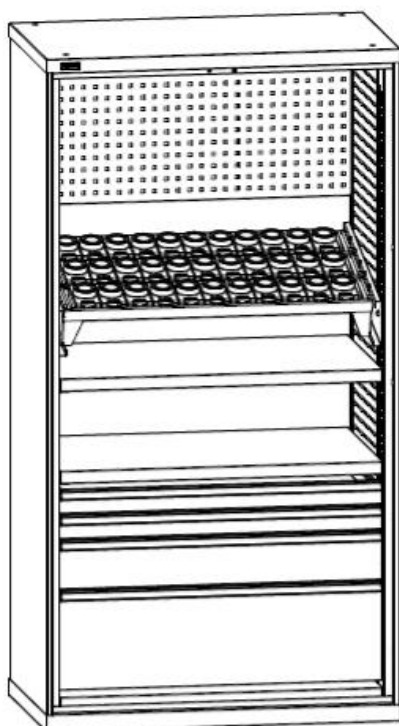

ВС-055

ВС Ящики
ВС Система антипрокидывания 600
ВС-05 Полка, ВС-03 Экран
Комплект кронштейнов, Салазки
ВС Комплект экранов боковых