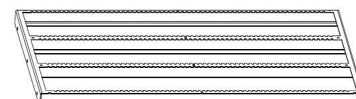

ВС-053/055 Экраны боковые (2 шт.)
 5 400 Р / 7 000 Р

ВС-05 Полка цинк
 1 200 Р

ВС Платформа выкатная w54d27h150
 10 000 Р

Салазка под держатели инструмента-03
 2 250 Р

Рама под держатели инструмента-03
 3 600 Р