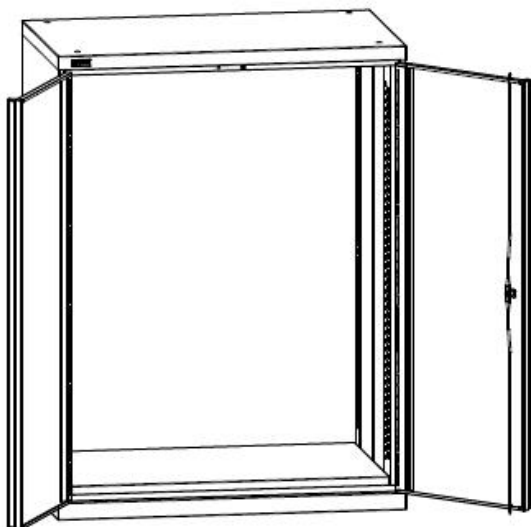

ПРАЙС-ЛИСТ (стр. 2 из 4) Шкафы серии ДиКом ВС Варианты наполнения

Внутреннее наполнение шкафа состоит из следующих модулей: ВС-05 Ящики разного размера, ВС-05 Полка цинк, ВС Платформа выкатная, Системы антипрокидывания, ВС-053/055 Экраны боковые, ВС-03/05 Экран в тумбу, Салазки и Рамы под держатели инструмента, ВС-05 Комплект кронштейнов 15° для салазок. Шкаф моделируется индивидуально, с использованием этих модулей.

Шкафы инструментальные ДиКом ВС-053 и ВС-055:

Шкаф ДиКом ВС-053
20 500 Р — глухие двери
21 700 Р — двери с окнами