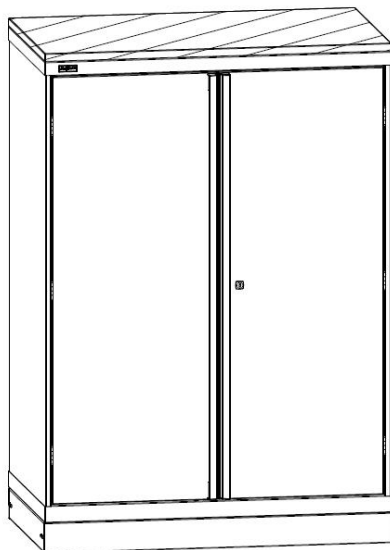

ВС-05 Комплект кронштейнов
15° для салазок
800 Р

ВС-05 Столешница
4 300 ₽

ВС-05 Подставка + ВС-05 Цоколь
6 000 ₽