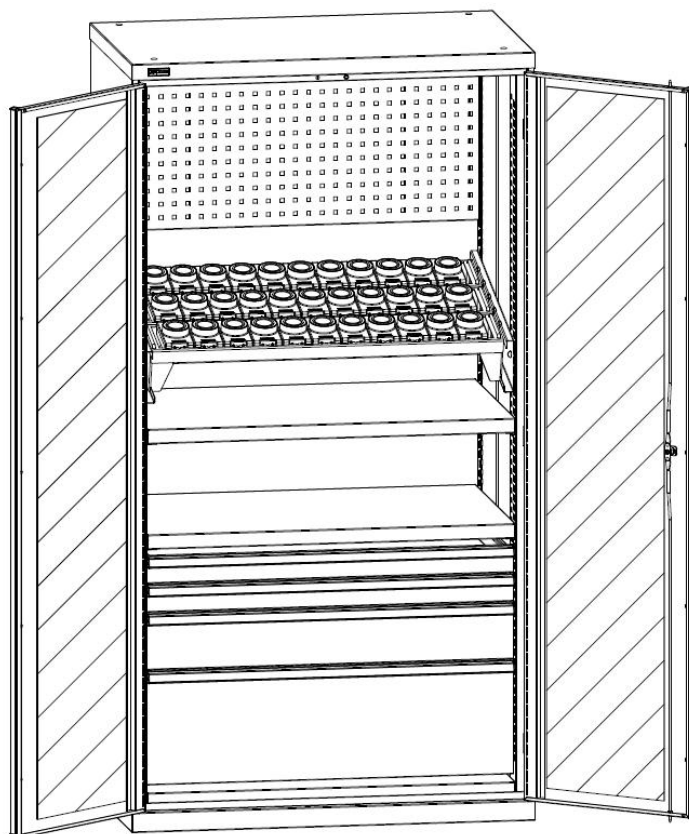

Макс. нагрузка на шкаф — 1 200 кг
Макс. нагрузка на полку — 200 кг
Макс. нагрузка на ящик — 100/200 кг
Макс. нагрузка на выкатную платформу — 200 кг

Примеры шкафов ВС с наполнением

**Шкаф ВС-053 с наполнением
 и глухими дверьми**
 1400x1050x625 (ВxШxГ, мм)

**Шкаф ВС-055 с наполнением
 и дверьми с окнами**
 2000x1050x625 (ВxШxГ, мм)

ПРАЙС-ЛИСТ (стр. 2 из 4) Шкафы серии ДиКом ВС Варианты наполнения

Внутреннее наполнение шкафа состоит из следующих модулей: ВС-05 Ящики разного размера, ВС-05 Полка цинк, ВС Платформа выкатная, Системы антипрокидывания, ВС-053/055 Экраны боковые, ВС-03/05 Экран в тумбу, Салазки и Рамы под держатели инструмента, ВС-05 Комплект кронштейнов 15° для салазок. Шкаф моделируется индивидуально, с использованием этих модулей.