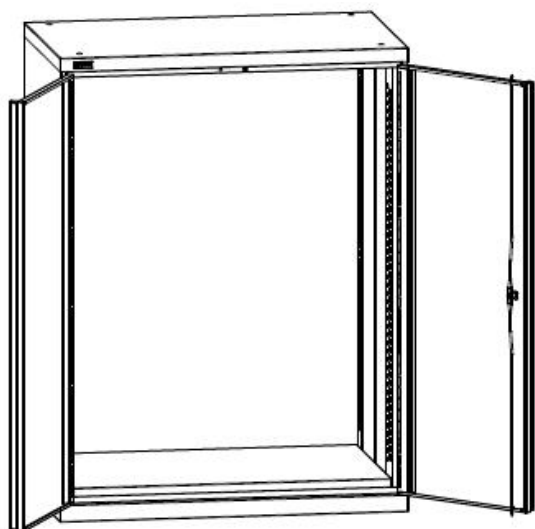

ПРАЙС-ЛИСТ (стр. 2 из 4) Шкафы серии ДиКом ВС Варианты наполнения

Внутреннее наполнение шкафа состоит из следующих модулей: ВС-05 Ящики разного размера, ВС-05 Полка цинк, ВС Платформа выкатная, Системы антипрокидывания, ВС-053/055 Экраны боковые, ВС-03/05 Экран в тумбу, Салазки и Рамы под держатели инструмента, ВС-05 Комплект кронштейнов 15° для салазков. Шкаф моделируется индивидуально, с использованием этих модулей.

Шкафы инструментальные ДиКом ВС-053 и ВС-055:

Шкаф ДиКом ВС-053
20 500 Р — глухие двери
21 700 Р — двери с окнами