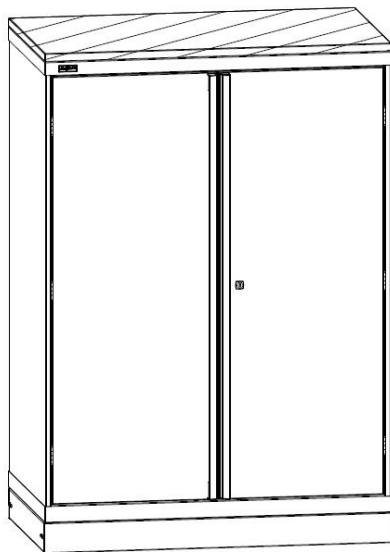

ВС-05 Комплект кронштейнов 15° для салазков
800 Р

ВС-05 Столешница
4 300 Р

ВС-05 Подставка + ВС-05 Цоколь
6 000 Р