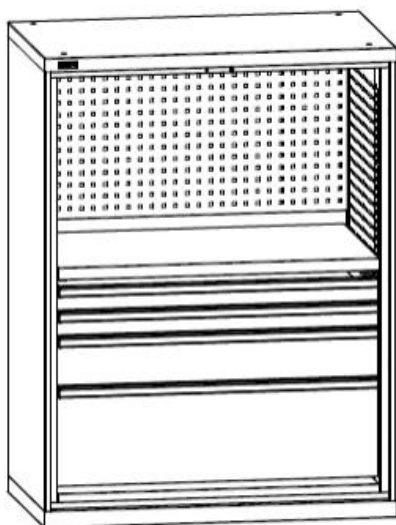

ПРАЙС-ЛИСТ (стр. 4 из 4) Шкафы серии ДиКом ВС Примеры наполнения

Ниже показаны примеры комплектации шкафов ВС-053 и ВС-055. Множество внутренних и внешних модулей позволяет без компромиссов собрать шкаф под свои производственные нужды. Ниже приведена только незначительная часть из возможных вариантов.

ВС-053

ВС Ящики
ВС Система антипрокидывания 600
ВС-05 Полка, ВС-03 Экран
ВС Комплект экранов боковых