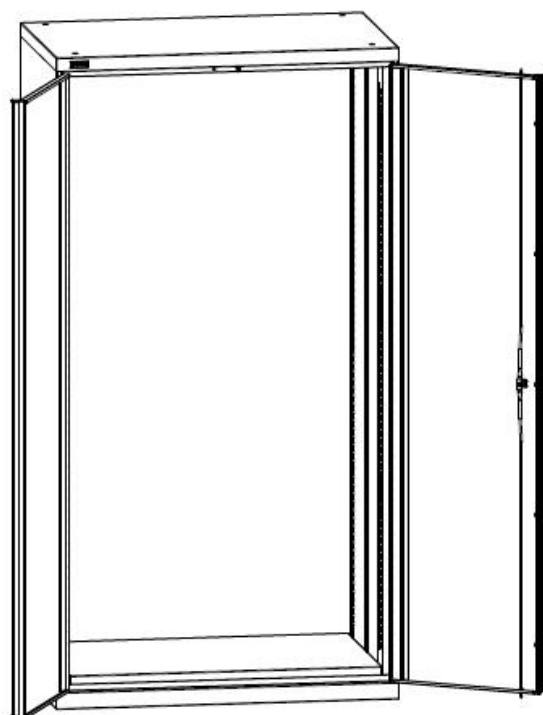

Шкаф ДиКом ВС-055
26 400 Р — глухие двери
28 000 Р — двери с окнами