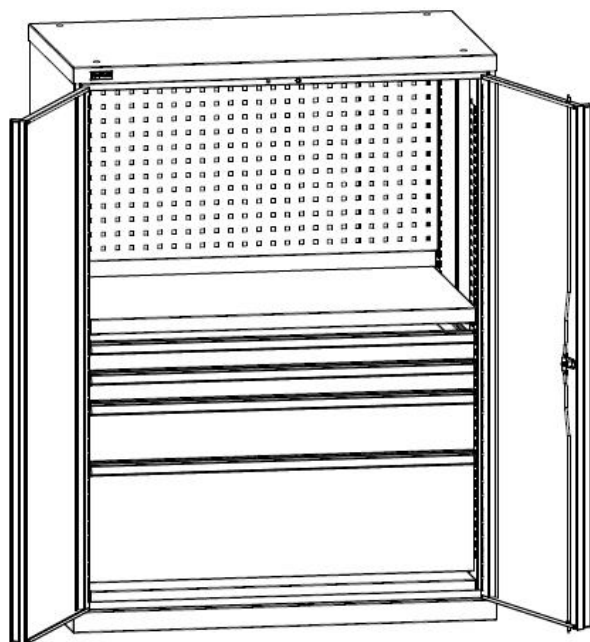

**Макс. нагрузка на шкаф — 1 200 кг**  
**Макс. нагрузка на полку — 200 кг**  
**Макс. нагрузка на ящик — 100/200 кг**  
**Макс. нагрузка на выкатную платформу — 200 кг**

### Примеры шкафов ВС с наполнением

**Шкаф ВС-053 с наполнением  
 и глухими дверьми**  
 1400x1050x625 (ВxШxГ, мм)

**Шкаф ВС-055 с наполнением  
 и дверьми с окнами**  
 2000x1050x625 (ВxШxГ, мм)

## ПРАЙС-ЛИСТ (стр. 2 из 4) Шкафы серии ДиКом ВС Варианты наполнения

Внутреннее наполнение шкафа состоит из следующих модулей: ВС-05 Ящики разного размера, ВС-05 Полка цинк, ВС Платформа выкатная, Системы антипрокидывания, ВС-053/055 Экраны боковые, ВС-03/05 Экран в тумбу, Салазки и Рамы под держатели инструмента, ВС-05 Комплект кронштейнов 15° для салазков. Шкаф моделируется индивидуально, с использованием этих модулей.