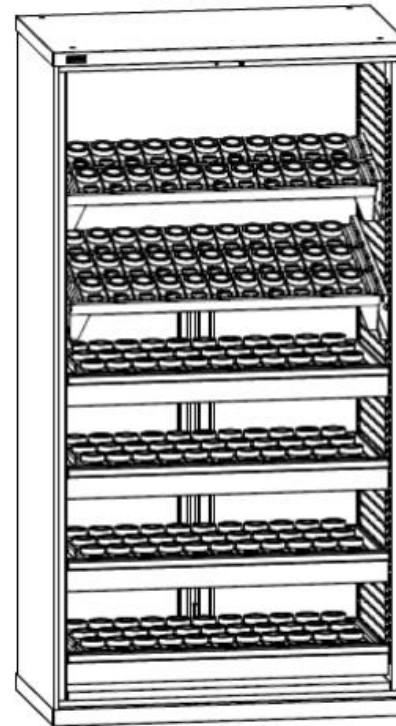

ПРАЙС-ЛИСТ (стр. 4 из 4) Шкафы серии ДиКом ВС Примеры наполнения

Ниже показаны примеры комплектации шкафов ВС-053 и ВС-055. Множество внутренних и внешних модулей позволяет без компромиссов собрать шкаф под свои производственные нужды. Ниже приведена только незначительная часть из возможных вариантов.

ВС-055

ВС Ящики
ВС Система антипрокидывания 600
ВС-05 Полка, ВС-03 Экран
Комплект кронштейнов, Салазки
ВС Комплект экранов боковых

ВС-055

ВС Платформы выкатные
ВС Система антипрокидывания 1600

ВС-055

ВС Ящики
ВС Система антипрокидывания 1200
Комплект кронштейнов, Салазки
ВС Комплект экранов боковых