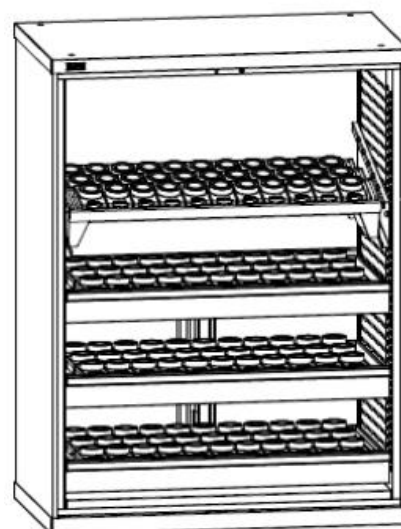

ПРАЙС-ЛИСТ (стр. 4 из 4) Шкафы серии ДиКом ВС Примеры наполнения

Ниже показаны примеры комплектации шкафов ВС-053 и ВС-055. Множество внутренних и внешних модулей позволяет без компромиссов собрать шкаф под свои производственные нужды. Ниже приведена только незначительная часть из возможных вариантов.

ВС-053

ВС Ящики
ВС Система антипрокидывания 600
ВС-05 Полка, ВС-03 Экран
ВС Комплект экранов боковых

ВС-053

ВС Платформы выкатные
ВС Система антипрокидывания 1200

ВС-053

ВС Ящики
ВС Система антипрокидывания 600
Комплект кронштейнов, Салазки
ВС Комплект экранов боковых