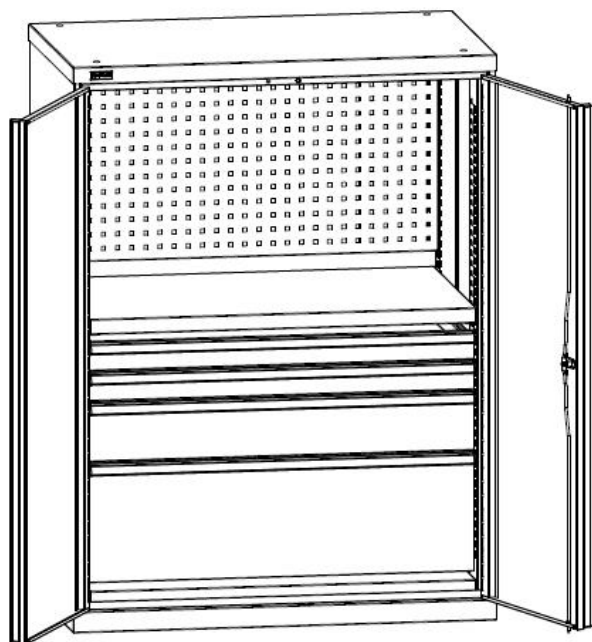

Макс. нагрузка на шкаф — 1 200 кг
Макс. нагрузка на полку — 200 кг
Макс. нагрузка на ящик — 100/200 кг
Макс. нагрузка на выкатную платформу — 200 кг

Примеры шкафов ВС с наполнением

**Шкаф ВС-053 с наполнением
 и глухими дверьми**
 1400x1050x625 (ВxШxГ, мм)

**Шкаф ВС-055 с наполнением
 и дверьми с окнами**
 2000x1050x625 (ВxШxГ, мм)

ПРАЙС-ЛИСТ (стр. 2 из 4) Шкафы серии ДиКом ВС Варианты наполнения

Внутреннее наполнение шкафа состоит из следующих модулей: ВС-05 Ящики разного размера, ВС-05 Полка цинк, ВС Платформа выкатная, Системы антипрокидывания, ВС-053/055 Экраны боковые, ВС-03/05 Экран в тумбу, Салазки и Рамы под держатели инструмента, ВС-05 Комплект кронштейнов 15° для салазок. Шкаф моделируется индивидуально, с использованием этих модулей.