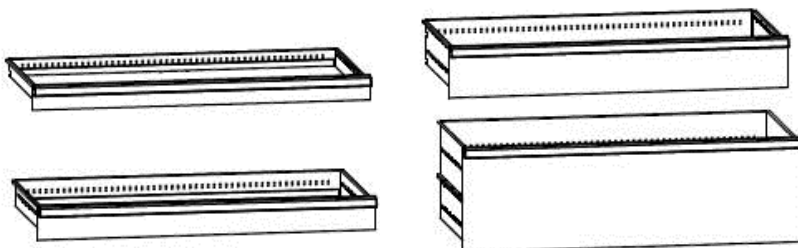

Модули для внутреннего наполнения:

ВС Ящик w54d27h***

h75	h100	h150	h300	ВС-01/03 Комплект направляющих (доп.)
4 900 Р	5 100 Р	5 800 Р	7 800 Р	1400 Р