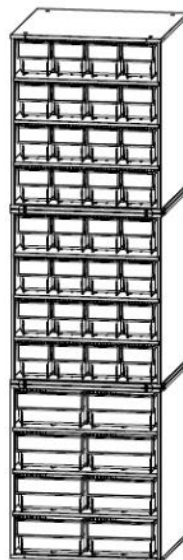

Кассета К-01/1 (8 ящиков)

ESD	Общепром.
9 500 Р	4 100 Р

Кассета К-01/2 (16 ящиков)

ESD	Общепром.
12 600 Р	5 100 Р

Полка укороченная К-01/ПУ ESD
920 Р

Стационарная кассетница ESD:
 2xКассета К-01/1 ESD
 + 2xКассета К-01/2 ESD
 + 3xПолка укор. К-01/ПУ ESD
 46 960 Р

Поворотная кассетница ESD:
 1xКассетница поворотная (без кассет) ESD
 + 12xКассета К-01/1 ESD
 145 900 Р

Наименование	Габаритные размеры, мм			Вес Брутто, кг	Цена, руб.	
	Высота	Ширина	Глубина		ESD	Общепром.
К-01/1 Кассета (в комплекте 8 ящиков пластиковых Б 400x185x100 мм)	475	410	410	15,9	9 500	4 100
К-01/2 Кассета (в комплекте 16 ящиков пластиковых Б 400x92x100 мм)	475	410	410	17,7	12 600	5 100
К-01/ПУ Полка укороченная	20	413	413	3,2	920	-
К-01 Кассетница поворотная ESD (без кассет)	1545	820	820	63,5	31 900	-

ПРАЙС-ЛИСТ (стр. 2 из 2)
Кассетница ДиКом К-01 ESD
Варианты комплектации (модели)

Кассета К-01/1 (8 ящиков)

ESD	Общепром.
9 500 Р	4 100 Р

Кассета К-01/2 (16 ящиков)

ESD	Общепром.
12 600 Р	5 100 Р

Полка укороченная
К-01/ПУ ESD
920 Р

Стационарная кассетница:
1хКассета К-01/1
+ 1хКассета К-01/2
+ 1хПолка укор. К-01/ПУ ESD

ESD	Общепром.
23 020 Р	10 120 Р

Стационарная кассетница:
1хКассета К-01/1
+ 2хКассета К-01/2
+ 2хПолка укор. К-01/ПУ ESD