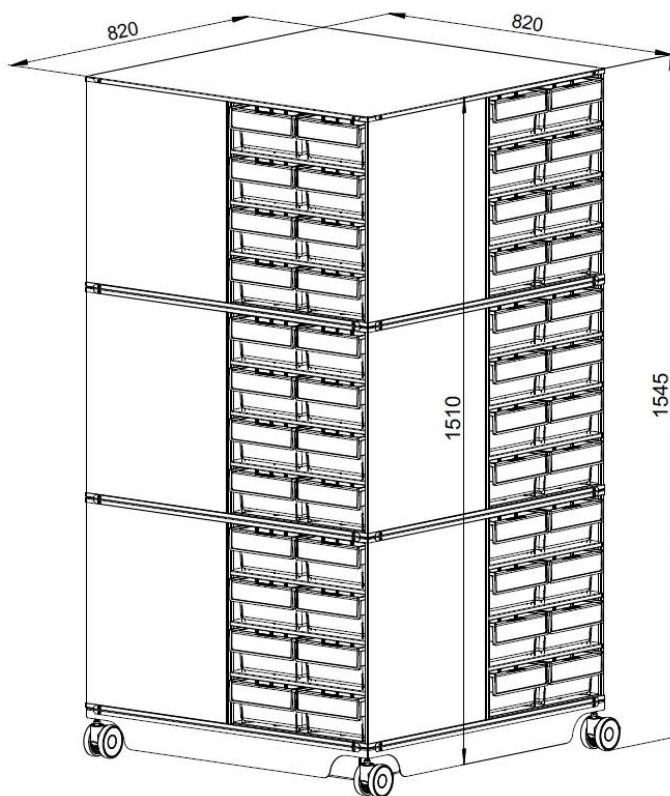

Кассета К-01/1 (8 ящиков)

ESD	Общепром.
9 500 Р	4 100 Р

Кассета К-01/2 (16 ящиков)

ESD	Общепром.
12 600 Р	5 100 Р

Полка укороченная К-01/ПУ ESD
920 Р

Стационарная кассетница ESD:
 2xКассета К-01/1 ESD
 + 2xКассета К-01/2 ESD
 + 3xПолка укор. К-01/ПУ ESD
 46 960 Р

Поворотная кассетница ESD:
 1xКассетница поворотная (без кассет) ESD
 + 12xКассета К-01/1 ESD
 145 900 Р

Наименование	Габаритные размеры, мм			Вес Брутто, кг	Цена, руб.	
	Высота	Ширина	Глубина		ESD	Общепром.
К-01/1 Кассета (в комплекте 8 ящиков пластиковых Б 400x185x100 мм)	475	410	410	15,9	9 500	4 100
К-01/2 Кассета (в комплекте 16 ящиков пластиковых Б 400x92x100 мм)	475	410	410	17,7	12 600	5 100
К-01/ПУ Полка укороченная	20	413	413	3,2	920	-
К-01 Кассетница поворотная ESD (без кассет)	1545	820	820	63,5	31 900	-