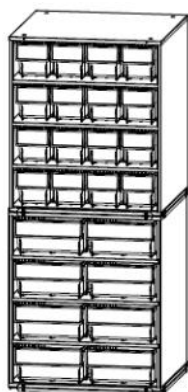

Поворотная кассетница ESD:
 1xКассетница поворотная (без кассет) ESD
 + 12xКассета К-01/1 ESD
 145 900 Р

Наименование	Габаритные размеры, мм			Вес Брутто, кг	Цена, руб.	
	Высота	Ширина	Глубина		ESD	Общепром.
К-01/1 Кассета (в комплекте 8 ящиков пластиковых Б 400x185x100 мм)	475	410	410	15,9	9 500	4 100
К-01/2 Кассета (в комплекте 16 ящиков пластиковых Б 400x92x100 мм)	475	410	410	17,7	12 600	5 100
К-01/ПУ Полка укороченная	20	413	413	3,2	920	-
К-01 Кассетница поворотная ESD (без кассет)	1545	820	820	63,5	31 900	-

ПРАЙС-ЛИСТ (стр. 2 из 2) Кассетница ДиКом К-01 ESD Варианты комплектации (модели)

Кассета К-01/1 (8 ящиков)

ESD	Общепром.
9 500 Р	4 100 Р

Кассета К-01/2 (16 ящиков)

ESD	Общепром.
12 600 Р	5 100 Р

Полка укороченная
 К-01/ПУ ESD
 920 Р

Стационарная кассетница:
 1хКассета К-01/1
 + 1хКассета К-01/2
 + 1хПолка укор. К-01/ПУ ESD

ESD	Общепром.
23 020 Р	10 120 Р

Стационарная кассетница:
 1хКассета К-01/1
 + 2хКассета К-01/2
 + 2хПолка укор. К-01/ПУ ESD

ESD	Общепром.
36 540 Р	16 140 Р

Стационарная кассетница:
 2хКассета К-01/1
 + 2хКассета К-01/2
 + 3хПолка укор. К-01/ПУ ESD

ESD	Общепром.
46 960 Р	21 160 Р

Поворотная кассетница КП-01:
 1хКассетница поворотная (без кассет)
 + 12хКассета К-01/1