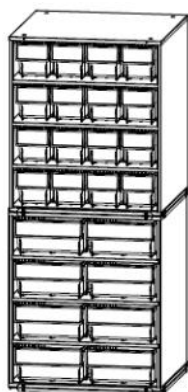

Поворотная кассетница ESD:
 1xКассетница поворотная (без кассет) ESD
 + 12xКассета К-01/1 ESD
 145 900 Р

Наименование	Габаритные размеры, мм			Вес Брутто, кг	Цена, руб.	
	Высота	Ширина	Глубина		ESD	Общепром.
К-01/1 Кассета (в комплекте 8 ящиков пластиковых Б 400x185x100 мм)	475	410	410	15,9	9 500	4 100
К-01/2 Кассета (в комплекте 16 ящиков пластиковых Б 400x92x100 мм)	475	410	410	17,7	12 600	5 100
К-01/ПУ Полка укороченная	20	413	413	3,2	920	-
К-01 Кассетница поворотная ESD (без кассет)	1545	820	820	63,5	31 900	-

ПРАЙС-ЛИСТ (стр. 2 из 2)
Кассетница ДиКом К-01 ESD
Варианты комплектации (модели)

Кассета К-01/1 (8 ящиков)

ESD	Общепром.
9 500 Р	4 100 Р

Кассета К-01/2 (16 ящиков)

ESD	Общепром.
12 600 Р	5 100 Р

Полка укороченная
К-01/ПУ ESD
920 Р

Стационарная кассетница:
1хКассета К-01/1
+ 1хКассета К-01/2
+ 1хПолка укор. К-01/ПУ ESD

ESD	Общепром.
23 020 Р	10 120 Р

Стационарная кассетница:
1хКассета К-01/1
+ 2хКассета К-01/2
+ 2хПолка укор. К-01/ПУ ESD

ESD	Общепром.
36 540 Р	16 140 Р

Стационарная кассетница:
2хКассета К-01/1
+ 2хКассета К-01/2
+ 3хПолка укор. К-01/ПУ ESD

ESD	Общепром.
46 960 Р	21 160 Р

Поворотная кассетница КП-01:
1хКассетница поворотная (без кассет)
+ 12хКассета К-01/1