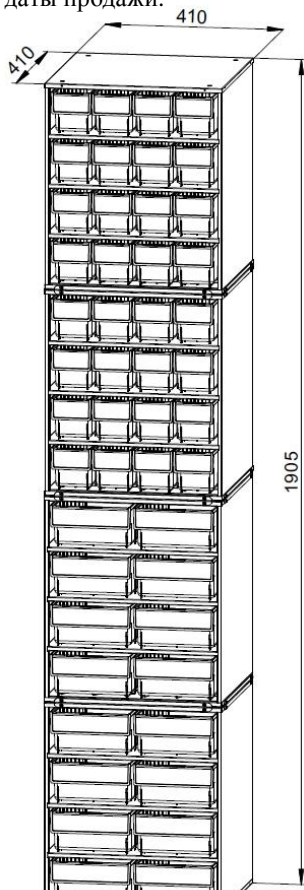

Кассета К-01/1 (8 ящиков)

ESD	Общепром.
9 500 Р	4 100 Р

Кассета К-01/2 (16 ящиков)

ESD	Общепром.
12 600 Р	5 100 Р

Полка укороченная К-01/ПУ ESD
920 Р

Стационарная кассетница ESD:
 2xКассета К-01/1 ESD
 + 2xКассета К-01/2 ESD
 + 3xПолка укор. К-01/ПУ ESD
 46 960 Р

Поворотная кассетница ESD:
 1xКассетница поворотная (без кассет) ESD
 + 12xКассета К-01/1 ESD
 145 900 Р

Наименование	Габаритные размеры, мм			Вес Брутто, кг	Цена, руб.	
	Высота	Ширина	Глубина		ESD	Общепром.
К-01/1 Кассета (в комплекте 8 ящиков пластиковых Б 400x185x100 мм)	475	410	410	15,9	9 500	4 100
К-01/2 Кассета (в комплекте 16 ящиков пластиковых Б 400x92x100 мм)	475	410	410	17,7	12 600	5 100
К-01/ПУ Полка укороченная	20	413	413	3,2	920	-
К-01 Кассетница поворотная ESD (без кассет)	1545	820	820	63,5	31 900	-