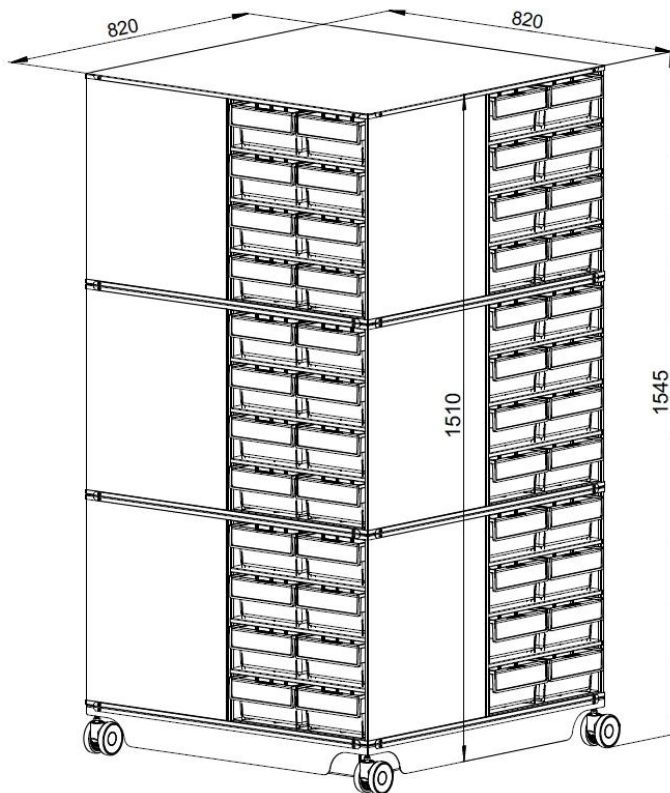

Кассета К-01/1 (8 ящиков)

ESD	Общепром.
9 500 Р	4 100 Р

Кассета К-01/2 (16 ящиков)

ESD	Общепром.
12 600 Р	5 100 Р

Полка укороченная К-01/ПУ ESD
920 Р

Стационарная кассетница ESD:
 2xКассета К-01/1 ESD
 + 2xКассета К-01/2 ESD
 + 3xПолка укор. К-01/ПУ ESD
 46 960 Р

Поворотная кассетница ESD:
 1xКассетница поворотная (без кассет) ESD
 + 12xКассета К-01/1 ESD
 145 900 Р

Наименование	Габаритные размеры, мм			Вес Брутто, кг	Цена, руб.	
	Высота	Ширина	Глубина		ESD	Общепром.
К-01/1 Кассета (в комплекте 8 ящиков пластиковых Б 400x185x100 мм)	475	410	410	15,9	9 500	4 100
К-01/2 Кассета (в комплекте 16 ящиков пластиковых Б 400x92x100 мм)	475	410	410	17,7	12 600	5 100
К-01/ПУ Полка укороченная	20	413	413	3,2	920	-
К-01 Кассетница поворотная ESD (без кассет)	1545	820	820	63,5	31 900	-