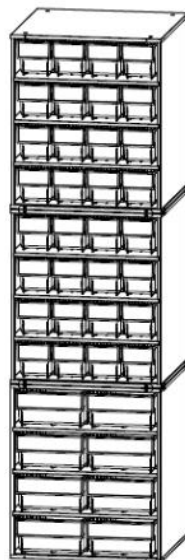

Поворотная кассетница ESD:
 1xКассетница поворотная (без кассет) ESD
 + 12xКассета К-01/1 ESD
 145 900 Р

Наименование	Габаритные размеры, мм			Вес Брутто, кг	Цена, руб.	
	Высота	Ширина	Глубина		ESD	Общепром.
К-01/1 Кассета (в комплекте 8 ящиков пластиковых Б 400x185x100 мм)	475	410	410	15,9	9 500	4 100
К-01/2 Кассета (в комплекте 16 ящиков пластиковых Б 400x92x100 мм)	475	410	410	17,7	12 600	5 100
К-01/ПУ Полка укороченная	20	413	413	3,2	920	-
К-01 Кассетница поворотная ESD (без кассет)	1545	820	820	63,5	31 900	-

ПРАЙС-ЛИСТ (стр. 2 из 2) Кассетница ДиКом К-01 ESD Варианты комплектации (модели)

Кассета К-01/1 (8 ящиков)

ESD	Общепром.
9 500 Р	4 100 Р

Кассета К-01/2 (16 ящиков)

ESD	Общепром.
12 600 Р	5 100 Р

Полка укороченная
 К-01/ПУ ESD
 920 Р

Стационарная кассетница:
 1хКассета К-01/1
 + 1хКассета К-01/2
 + 1хПолка укор. К-01/ПУ ESD

ESD	Общепром.
23 020 Р	10 120 Р

Стационарная кассетница:
 1хКассета К-01/1
 + 2хКассета К-01/2
 + 2хПолка укор. К-01/ПУ ESD

ESD	Общепром.
36 540 Р	16 140 Р

Стационарная кассетница:
 2хКассета К-01/1
 + 2хКассета К-01/2
 + 3хПолка укор. К-01/ПУ ESD

ESD	Общепром.
46 960 Р	21 160 Р

Поворотная кассетница КП-01:
 1хКассетница поворотная (без кассет)
 + 12хКассета К-01/1