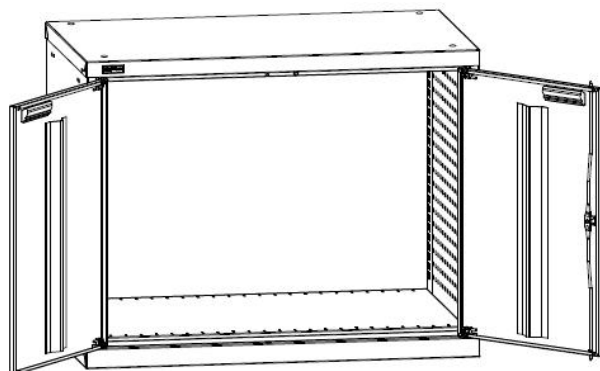

Все цены указаны с НДС. Оказываются услуги по доставке, такелажные услуги и услуги по сборке.

ПРАЙС-ЛИСТ (стр. 4 из 4)

Тумбы инструментальные серии ДиКом ВС

Наполнение тумб с распашными дверцами

- Тумбы ВС-010, ВС-011, ВС-030, ВС-031 имеют распашные дверцы с ригельной системой запираения и укомплектованы боковыми перфорированными экранами. Тумбы можно дополнительно оснастить ВС Полками и ВС Экранами (покупаются отдельно). **Максимальная нагрузка на ВС Полку – 200 кг. Шаг установки ВС Полок– 25 мм.**
- ВС Полки и ВС Экраны выпускаются двух типоразмеров (01 и 03/05) и устанавливаются с помощью зацепов. Одновременно на один уровень нельзя установить и ВС Полку, и ВС Экран.

Тумба ВС-010
15 300 руб.

Тумба ВС-030
17 700 руб.

Тумбы с распашными дверцами поставляются без полок и экранов на заднюю стенку! Они покупаются отдельно!

Типоразмер 01

Ширина 565 мм, глубина 600 мм

Тумба ВС-010
с дополнительной полкой
16 850 руб.