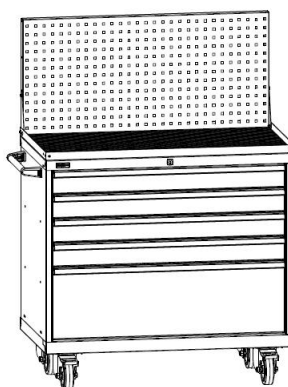

BC-015
33 200 руб.

BC-017
42 900 руб.

Типоразмер 02

Ширина 718 мм, глубина 750 мм

BC-027
53 900 руб.

Типоразмер 03

Ширина 1024 мм, глубина 600 мм

BC-030
17 700 руб.

BC-031
21 100 руб.

BC-033
36 900 руб.

BC-034
34 900 руб.

BC-035
42 100 руб.

BC-037
54 900 руб.

Элементы к тумбам

- Функционал тумб можно значительно расширить благодаря установке дополнительных элементов.

Примеры использования элементов

Стационарный вариант:

Тумба BC-027 (53 900 руб)
с элементами:
+Столешница-02 Ф (2 450 руб)
+Подставка-02 (2 260 руб)

Итого: 58 610 руб.

Передвижной вариант:

Тумба BC-035 (42 100 руб)
с элементами:
+BC-01/03 Комплект колес (9 900 руб)
+Ручка боковая-01/03 (290 руб)
+Поток-03 с Экраном (4 350 руб).