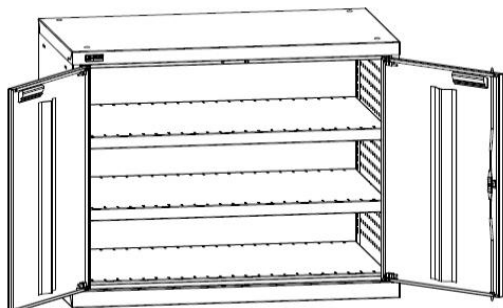

Тумба ВС-010
с доп. полкой и экраном
18 520 руб.

ВС-01 Экран в тумбу
(449x500x35 мм)
1 550 руб.

ВС-01 Полка
(39,5x500x566 мм)
1 670 руб.

Типоразмер 03

Ширина 1024 мм, глубина 600 мм

Тумба ВС-030
с дополнительными полками
22 700 руб.

Тумба ВС-030
с доп. полкой и экраном
22 400 руб.

ВС-03/05 Экран в тумбу
(449x960x35 мм)
2 200 руб.

ВС-03 Полка
(39,5x960x566 мм)
2 500 руб.

Цены действительны с 30 января 2017 г.