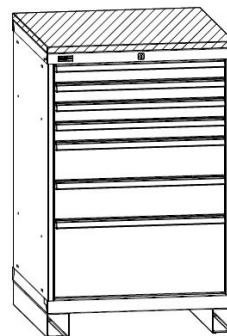

Основные типоразмеры тумб ДиКом ВС (примеры изделий)

Типоразмер 01

Ширина 565 мм, глубина 600 мм

ВС-010 со столешницей
17 350 руб.

ВС-017
42 900 руб.

ВС-015 с доп. элементами
45 800 руб.

Типоразмер 02

Ширина 718 мм, глубина 750 мм

ВС-027 с доп. элементами
58 610 руб.

Типоразмер 03

Ширина 1024 мм, глубина 600 мм

ВС-030 со доп. элементами
23 170 руб.

ВС-035 с доп. элементами
56 640 руб.

Тумбы одного типоразмера могут устанавливаться друг на друга с помощью комплекта для соединения тумб