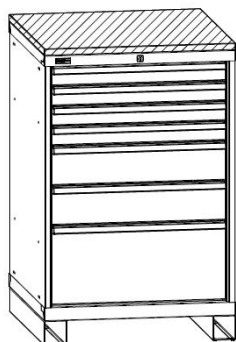

BC-015
33 200 руб.

BC-017
42 900 руб.

Типоразмер 02

Ширина 718 мм, глубина 750 мм

BC-027
53 900 руб.

Типоразмер 03

Ширина 1024 мм, глубина 600 мм

BC-030
17 700 руб.

BC-031
21 100 руб.

BC-033
36 900 руб.

BC-034
34 900 руб.

BC-035
42 100 руб.

BC-037
54 900 руб.

Элементы к тумбам

- Функционал тумб можно значительно расширить благодаря установке дополнительных элементов.

Примеры использования элементов