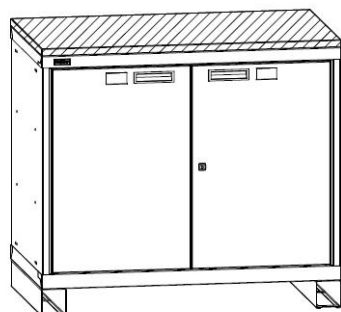

Типоразмер 03

Ширина 1024 мм, глубина 600 мм

ВС-030 со доп. элементами
23 170 руб.