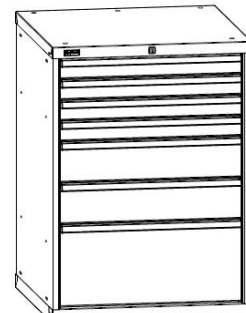

ПРАЙС-ЛИСТ (стр. 2 из 4)

Тумбы инструментальные серии ДиКом ВС

Модели тумб

Типоразмер 01

Ширина 565 мм, глубина 600 мм

BC-010
15 300 руб.

BC-011
16 800 руб.

BC-014
27 400 руб.

BC-015
33 200 руб.

BC-017
42 900 руб.

Типоразмер 02

Ширина 718 мм, глубина 750 мм

BC-027
53 900 руб.

Типоразмер 03

Ширина 1024 мм, глубина 600 мм

BC-030
17 700 руб.