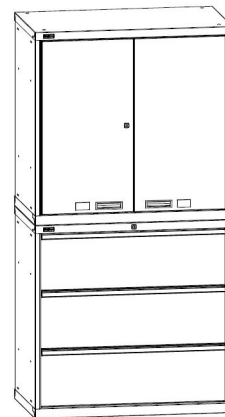

ВС-027 с доп. элементами
58 610 руб.

Типоразмер 03

Ширина 1024 мм, глубина 600 мм

ВС-030 со доп. элементами
23 170 руб.

ВС-035 с доп. элементами
56 640 руб.

Тумбы одного типоразмера могут устанавливаться друг на друга с помощью комплекта для соединения тумб

ПРАЙС-ЛИСТ (стр. 2 из 4)

Тумбы инструментальные серии ДиКом ВС

Модели тумб

Типоразмер 01

Ширина 565 мм, глубина 600 мм

BC-010
15 300 руб.

BC-011
16 800 руб.

BC-014
27 400 руб.

BC-015
33 200 руб.

BC-017
42 900 руб.

Типоразмер 02

Ширина 718 мм, глубина 750 мм

BC-027
53 900 руб.

Типоразмер 03

Ширина 1024 мм, глубина 600 мм

BC-030
17 700 руб.