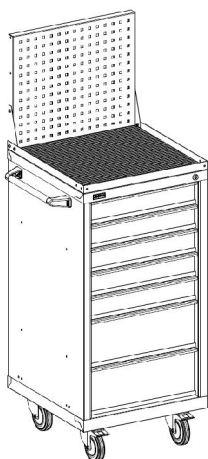

17 500 руб.

23 470 руб.

ДиКом ВЛ-017

22 600 руб.

29 520 руб.

ДиКом ВЛ-010

8 900 руб.

15 820 руб.

#### Аксессуары

Держатель для ключей  
180 руб.

Держатель для отверток  
180 руб.

Полка навесная на экран  
445 руб.

Полка навесная на экран А4  
630 руб.

Крючок (5 шт.)  
315 руб.

Наименование	Габаритные размеры Высота х Ширина х Глубина, мм	Вес Брут- то, кг	Цена, руб.	Наименование	Габаритные размеры Высота х Ширина х Глубина, мм	Вес Брут- то, кг	Цена, руб.
ВЛ-003 Тумба инстр.	400x412x600	24,5	9 800	Ручка боковая-01/03	38x430x76	0,4	290
ВЛ-010 Тумба инстр.	800x565x600	29,4	8 900	Ручка на Лоток-01	58x580x150	0,5	330
ВЛ-014 Тумба инстр.	600x565x600	40,4	14 000	Держатель для ключей	244x120x35	0,4	180
ВЛ-015 Тумба инстр.	800x565x600	49,8	17 500	Держатель для отверток	44x384x35	0,5	180
ВЛ-017 Тумба инстр.	1000x565x600	64,3	22 600	Полка навесная на экран	69x454x160	1,2	445
Столешница-01 Ф	25x565x600	6,4	2 050	Полка навесная на экран А4	69x454x250	1,8	630
Лоток-01	35x565x600	4,4	1 950	Крючок навесной на экран (5 шт.)	60x25x50	0,05	315
Лоток-01 с Экраном	476x558x35	8,1	2 900	ВЛ Комплект колес	155x85x163	7,6	3 730