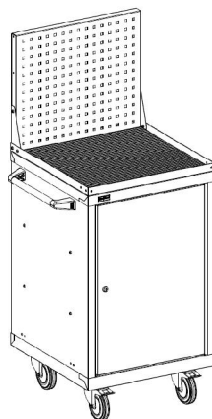

17 500 руб.

23 470 руб.

ДиКом ВЛ-017

22 600 руб.

29 520 руб.

ДиКом ВЛ-010

8 900 руб.

15 820 руб.

Аксессуары

Держатель для ключей
180 руб.

Держатель для отверток
180 руб.

Полка навесная на экран
445 руб.

Полка навесная на экран А4
630 руб.

Крючок (5 шт.)
315 руб.

| Наименование | Габаритные размеры Высота x Ширина x Глубина, мм | Вес Брут- то, кг | Цена, руб. | Наименование | Габаритные размеры Высота x Ширина x Глубина, мм | Вес Брут- то, кг | Цена, руб. |
|---------------------|--|------------------------|---------------|----------------------------------|--|------------------------|---------------|
| ВЛ-003 Тумба инстр. | 400x412x600 | 24,5 | 9 800 | Ручка боковая-01/03 | 38x430x76 | 0,4 | 290 |
| ВЛ-010 Тумба инстр. | 800x565x600 | 29,4 | 8 900 | Ручка на Лоток-01 | 58x580x150 | 0,5 | 330 |
| ВЛ-014 Тумба инстр. | 600x565x600 | 40,4 | 14 000 | Держатель для ключей | 244x120x35 | 0,4 | 180 |
| ВЛ-015 Тумба инстр. | 800x565x600 | 49,8 | 17 500 | Держатель для отверток | 44x384x35 | 0,5 | 180 |
| ВЛ-017 Тумба инстр. | 1000x565x600 | 64,3 | 22 600 | Полка навесная на экран | 69x454x160 | 1,2 | 445 |
| Столешница-01 Ф | 25x565x600 | 6,4 | 2 050 | Полка навесная на экран А4 | 69x454x250 | 1,8 | 630 |
| Лоток-01 | 35x565x600 | 4,4 | 1 950 | Крючок навесной на экран (5 шт.) | 60x25x50 | 0,05 | 315 |
| Лоток-01 с Экраном | 476x558x35 | 8,1 | 2 900 | ВЛ Комплект колес | 155x85x163 | 7,6 | 3 730 |