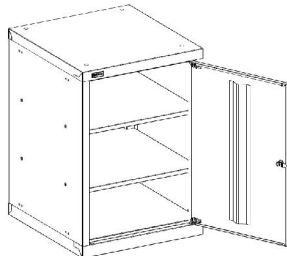

Аксессуары

Держатель для ключей
180 руб.

Держатель для отверток
180 руб.

Полка навесная на экран
445 руб.

Полка навесная на экран А4
630 руб.

Крючок (5 шт.)
315 руб.

| Наименование | Габаритные размеры Высота x Ширина x Глубина, мм | Вес Брут- то, кг | Цена, руб. | Наименование | Габаритные размеры Высота x Ширина x Глубина, мм | Вес Брут- то, кг | Цена, руб. |
|---------------------|--|------------------------|---------------|----------------------------------|--|------------------------|---------------|
| ВЛ-003 Тумба инстр. | 400x412x600 | 24,5 | 9 800 | Ручка боковая-01/03 | 38x430x76 | 0,4 | 290 |
| ВЛ-010 Тумба инстр. | 800x565x600 | 29,4 | 8 900 | Ручка на Лоток-01 | 58x580x150 | 0,5 | 330 |
| ВЛ-014 Тумба инстр. | 600x565x600 | 40,4 | 14 000 | Держатель для ключей | 244x120x35 | 0,4 | 180 |
| ВЛ-015 Тумба инстр. | 800x565x600 | 49,8 | 17 500 | Держатель для отверток | 44x384x35 | 0,5 | 180 |
| ВЛ-017 Тумба инстр. | 1000x565x600 | 64,3 | 22 600 | Полка навесная на экран | 69x454x160 | 1,2 | 445 |
| Столешница-01 Ф | 25x565x600 | 6,4 | 2 050 | Полка навесная на экран А4 | 69x454x250 | 1,8 | 630 |
| Лоток-01 | 35x565x600 | 4,4 | 1 950 | Крючок навесной на экран (5 шт.) | 60x25x50 | 0,05 | 315 |
| Лоток-01 с Экраном | 476x558x35 | 8,1 | 2 900 | ВЛ Комплект колес | 155x85x163 | 7,6 | 3 730 |