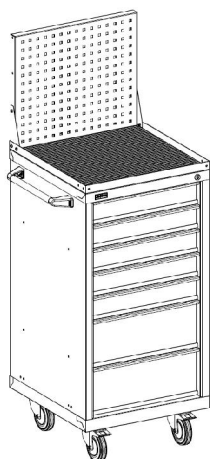

17 500 руб.

23 470 руб.

ДиКом ВЛ-017

22 600 руб.

29 520 руб.

ДиКом ВЛ-010

8 900 руб.

15 820 руб.

Аксессуары

Держатель для ключей
180 руб.

Держатель для отверток
180 руб.

Полка навесная на экран
445 руб.

Полка навесная на экран А4
630 руб.

Крючок (5 шт.)
315 руб.

| Наименование | Габаритные размеры Высота x Ширина x Глубина, мм | Вес Брут- то, кг | Цена, руб. | Наименование | Габаритные размеры Высота x Ширина x Глубина, мм | Вес Брут- то, кг | Цена, руб. |
|---------------------|--|------------------------|---------------|----------------------------------|--|------------------------|---------------|
| ВЛ-003 Тумба инстр. | 400x412x600 | 24,5 | 9 800 | Ручка боковая-01/03 | 38x430x76 | 0,4 | 290 |
| ВЛ-010 Тумба инстр. | 800x565x600 | 29,4 | 8 900 | Ручка на Лоток-01 | 58x580x150 | 0,5 | 330 |
| ВЛ-014 Тумба инстр. | 600x565x600 | 40,4 | 14 000 | Держатель для ключей | 244x120x35 | 0,4 | 180 |
| ВЛ-015 Тумба инстр. | 800x565x600 | 49,8 | 17 500 | Держатель для отверток | 44x384x35 | 0,5 | 180 |
| ВЛ-017 Тумба инстр. | 1000x565x600 | 64,3 | 22 600 | Полка навесная на экран | 69x454x160 | 1,2 | 445 |
| Столешница-01 Ф | 25x565x600 | 6,4 | 2 050 | Полка навесная на экран А4 | 69x454x250 | 1,8 | 630 |
| Лоток-01 | 35x565x600 | 4,4 | 1 950 | Крючок навесной на экран (5 шт.) | 60x25x50 | 0,05 | 315 |
| Лоток-01 с Экраном | 476x558x35 | 8,1 | 2 900 | ВЛ Комплект колес | 155x85x163 | 7,6 | 3 730 |