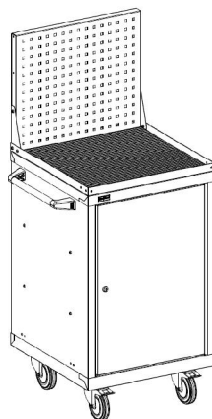

17 500 руб.

23 470 руб.

ДиКом ВЛ-017

22 600 руб.

29 520 руб.

ДиКом ВЛ-010

8 900 руб.

15 820 руб.

#### Аксессуары

Держатель для ключей  
180 руб.

Держатель для отверток  
180 руб.

Полка навесная на экран  
445 руб.

Полка навесная на экран А4  
630 руб.

Крючок (5 шт.)  
315 руб.

Наименование	Габаритные размеры Высота х Ширина х Глубина, мм	Вес Брут- то, кг	Цена, руб.	Наименование	Габаритные размеры Высота х Ширина х Глубина, мм	Вес Брут- то, кг	Цена, руб.
ВЛ-003 Тумба инстр.	400x412x600	24,5	9 800	Ручка боковая-01/03	38x430x76	0,4	290
ВЛ-010 Тумба инстр.	800x565x600	29,4	8 900	Ручка на Лоток-01	58x580x150	0,5	330
ВЛ-014 Тумба инстр.	600x565x600	40,4	14 000	Держатель для ключей	244x120x35	0,4	180
ВЛ-015 Тумба инстр.	800x565x600	49,8	17 500	Держатель для отверток	44x384x35	0,5	180
ВЛ-017 Тумба инстр.	1000x565x600	64,3	22 600	Полка навесная на экран	69x454x160	1,2	445
Столешница-01 Ф	25x565x600	6,4	2 050	Полка навесная на экран А4	69x454x250	1,8	630
Лоток-01	35x565x600	4,4	1 950	Крючок навесной на экран (5 шт.)	60x25x50	0,05	315
Лоток-01 с Экраном	476x558x35	8,1	2 900	ВЛ Комплект колес	155x85x163	7,6	3 730