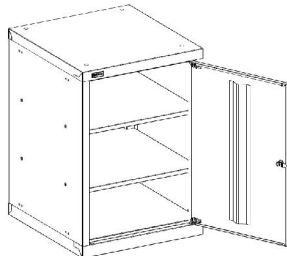

ДиКом ВЛ-010

8 900 руб.