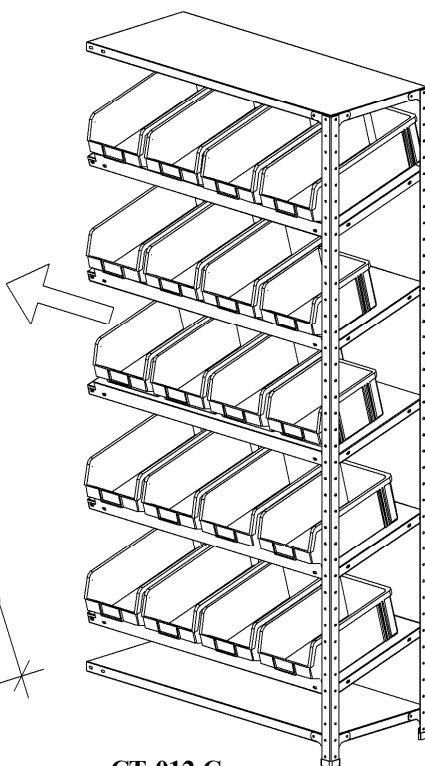

### Стеллаж наклонный ДиКом СТ-012

- Стеллаж металлический. Предназначен для хранения различных мелких грузов в пластиковых ящиках, установленных на наклонные полки.
- Стеллаж изготавливается высотой 2000 мм, шириной 1000 мм, глубиной 400 мм и имеет 5 ярусов хранения. Нижний ярус хранения может устанавливаться как основные вышестоящие ярусы или под противоположным углом для хранения неиспользуемых ящиков (см. рисунок). При необходимости можно купить дополнительные ярусы хранения. Ярус хранения состоит из полки с крепежом и упора. Пластиковые ящики в стандартную комплектацию не входят и приобретаются отдельно. Цвет ящиков - красный и синий. Загрузка ящиков может производиться как с лицевой, так и с обратной стороны стеллажа.
- Стеллаж изготавливается в двух видах: СТ-012 Стеллаж наклонный и СТ-012 Стеллаж наклонный дополнительный. Дополнительный стеллаж не является самостоятельным изделием и присоединяется к СТ-012 Стеллаж наклонный при установке стеллажей в линию. Нагрузочные характеристики при установке стеллажей в линию сохраняются.
- Стеллаж имеет возможность регулирования ярусов хранения по высоте с шагом 50 мм.
- Все элементы стеллажа окрашены порошковой краской. Цвет серый RAL 7038.
- Стеллаж отгружается в разобранном виде. Сборка стеллажа производится с помощью винтов. Инструкция по сборке прилагается.
- При работе со Стеллажами широко используются Ящики пластиковые разных размеров (см. Прайс-лист на Ящики пластиковые).
- Стеллаж сертифицирован. Гарантийный срок – 12 месяцев с даты продажи.

**СУММАРНАЯ НАГРУЗКА НА СЕКЦИЮ СТЕЛЛАЖА не более 500 КГ**  
**РАСПРЕДЕЛЕННАЯ НАГРУЗКА НА ЯРУС ХРАНЕНИЯ не более 60 КГ**

**СТ-012 Стеллаж наклонный (без ящиков) 6 290 руб.**

**СТ-012 Стеллаж наклонный дополнительный (без ящиков) 5 420 руб.**