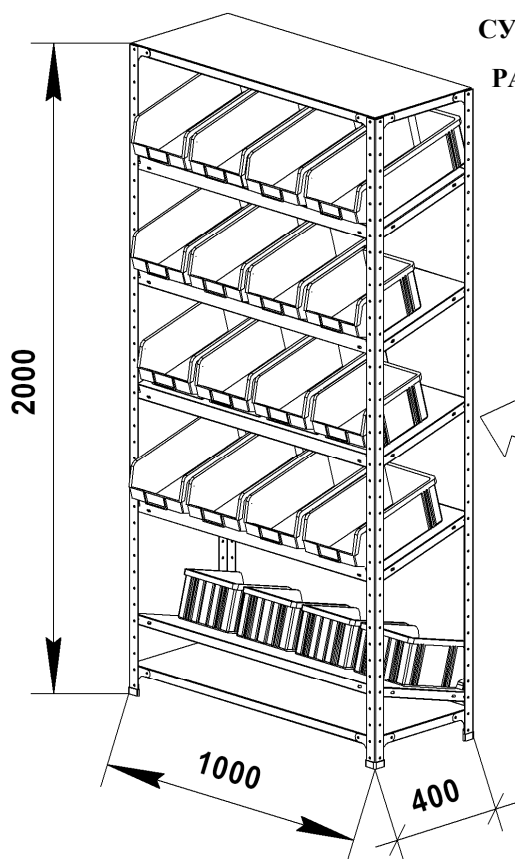

ПРАЙС-ЛИСТ

Стеллаж наклонный ДиКом СТ-012

- Стеллаж металлический. Предназначен для хранения различных мелких грузов в пластиковых ящиках, установленных на наклонные полки.
- Стеллаж изготавливается высотой 2000 мм, шириной 1000 мм, глубиной 400 мм и имеет 5 ярусов хранения. Нижний ярус хранения может устанавливаться как основные вышестоящие ярусы или под противоположным углом для хранения неиспользуемых ящиков (см. рисунок). При необходимости можно купить дополнительные ярусы хранения. Ярус хранения состоит из полки с крепежом и упора. Пластиковые ящики в стандартную комплектацию не входят и приобретаются отдельно. Цвет ящиков - красный и синий. Загрузка ящиков может производиться как с лицевой, так и с обратной стороны стеллажа.
- Стеллаж изготавливается в двух видах: СТ-012 Стеллаж наклонный и СТ-012 Стеллаж наклонный дополнительный. Дополнительный стеллаж не является самостоятельным изделием и присоединяется к СТ-012 Стеллаж наклонный при установке стеллажей в линию. Нагрузочные характеристики при установке стеллажей в линию сохраняются.
- Стеллаж имеет возможность регулирования ярусов хранения по высоте с шагом 50 мм.
- Все элементы стеллажа окрашены порошковой краской. Цвет серый RAL 7038.
- Стеллаж отгружается в разобранном виде. Сборка стеллажа производится с помощью винтов. Инструкция по сборке прилагается.
- При работе со Стеллажами широко используются Ящики пластиковые разных размеров (см. Прайс-лист на Ящики пластиковые).
- Стеллаж сертифицирован. Гарантийный срок – 12 месяцев с даты продажи.

СУММАРНАЯ НАГРУЗКА НА СЕКЦИЮ СТЕЛЛАЖА не более 500 КГ
РАСПРЕДЕЛЕННАЯ НАГРУЗКА НА ЯРУС ХРАНЕНИЯ не более 60 КГ

СТ-012 Стеллаж наклонный (без ящиков) 6 290 руб.

СТ-012 Стеллаж наклонный дополнительный (без ящиков) 5 420 руб.