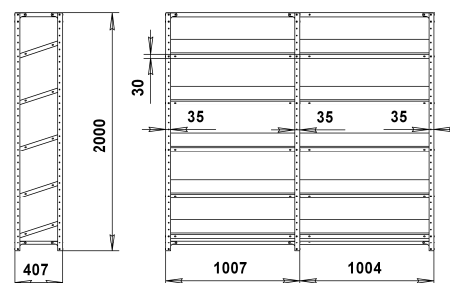

**СУММАРНАЯ НАГРУЗКА НА СЕКЦИЮ СТЕЛЛАЖА не более 500 КГ**  
**РАСПРЕДЕЛЕННАЯ НАГРУЗКА НА ЯРУС ХРАНЕНИЯ не более 60 КГ**

**СТ-012 Стеллаж наклонный (без ящиков) 6 290 руб.**

**СТ-012 Стеллаж наклонный дополнительный (без ящиков) 5 420 руб.**

**Схема вариантов установки СТ-012 Стеллаж наклонный**

Наименование	Количество ярусов хранения	Габаритные размеры Высота x Ширина x Глубина, мм	Вес Брутто, кг	Цена, руб.
СТ-012 Стеллаж наклонный основной	5	2000x1007x407	35,3	<b>6 290</b>
СТ-012 Стеллаж наклонный дополнительный	5	2000x1004x407	30,8	<b>5 420</b>
СТ-012 Ярус хранения наклонный	1		3,9	<b>730</b>