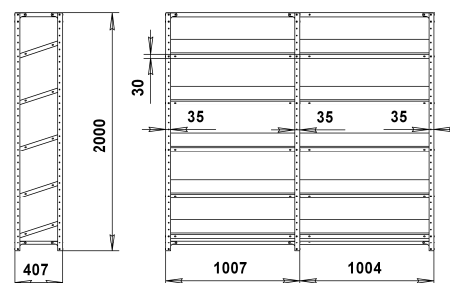

СУММАРНАЯ НАГРУЗКА НА СЕКЦИЮ СТЕЛЛАЖА не более 500 КГ
РАСПРЕДЕЛЕННАЯ НАГРУЗКА НА ЯРУС ХРАНЕНИЯ не более 60 КГ

СТ-012 Стеллаж наклонный (без ящиков) 6 290 руб.

СТ-012 Стеллаж наклонный дополнительный (без ящиков) 5 420 руб.

Схема вариантов установки СТ-012 Стеллаж наклонный

Наименование	Количество ярусов хранения	Габаритные размеры Высота x Ширина x Глубина, мм	Вес Брутто, кг	Цена, руб.
СТ-012 Стеллаж наклонный основной	5	2000x1007x407	35,3	6 290
СТ-012 Стеллаж наклонный дополнительный	5	2000x1004x407	30,8	5 420
СТ-012 Ярус хранения наклонный	1		3,9	730