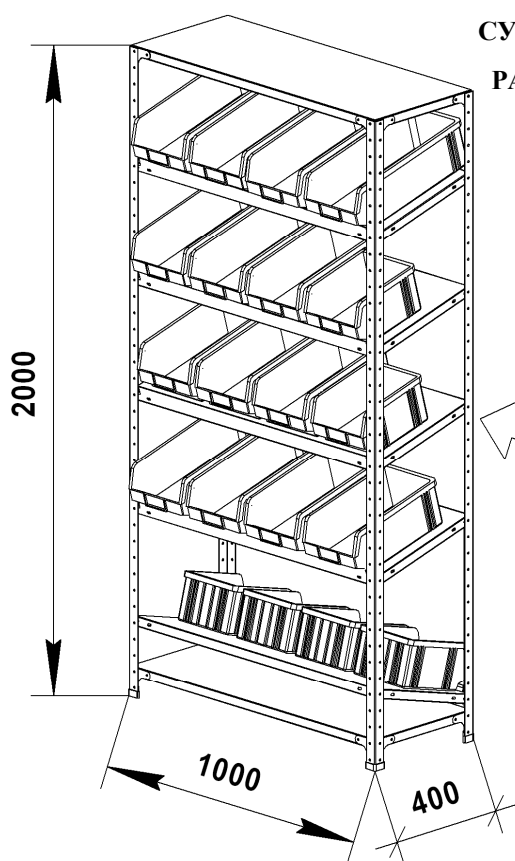

СУММАРНАЯ НАГРУЗКА НА СЕКЦИЮ СТЕЛЛАЖА не более 500 КГ
РАСПРЕДЕЛЕННАЯ НАГРУЗКА НА ЯРУС ХРАНЕНИЯ не более 60 КГ

СТ-012 Стеллаж наклонный (без ящиков) 6 290 руб.