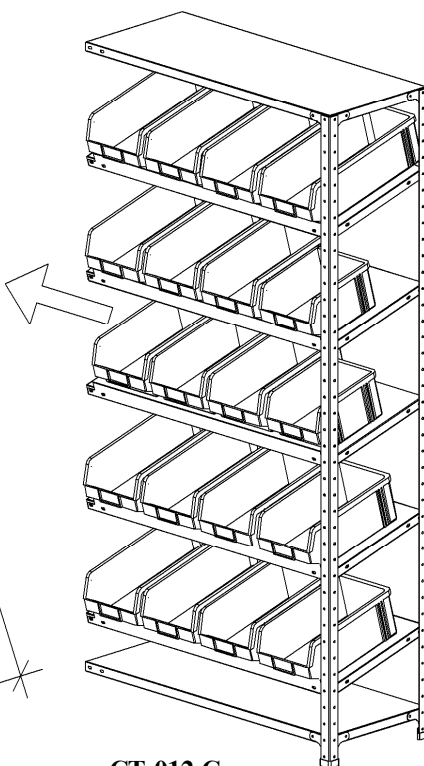

ПРАЙС-ЛИСТ

Стеллаж наклонный ДиКом СТ-012

- Стеллаж металлический. Предназначен для хранения различных мелких грузов в пластиковых ящиках, установленных на наклонные полки.
- Стеллаж изготавливается высотой 2000 мм, шириной 1000 мм, глубиной 400 мм и имеет 5 ярусов хранения. Нижний ярус хранения может устанавливаться как основные вышестоящие ярусы или под противоположным углом для хранения неиспользуемых ящиков (см. рисунок). При необходимости можно купить дополнительные ярусы хранения. Ярус хранения состоит из полки с крепежом и упора. Пластиковые ящики в стандартную комплектацию не входят и приобретаются отдельно. Цвет ящиков - красный и синий. Загрузка ящиков может производиться как с лицевой, так и с обратной стороны стеллажа.
- Стеллаж изготавливается в двух видах: СТ-012 Стеллаж наклонный и СТ-012 Стеллаж наклонный дополнительный. Дополнительный стеллаж не является самостоятельным изделием и присоединяется к СТ-012 Стеллаж наклонный при установке стеллажей в линию. Нагрузочные характеристики при установке стеллажей в линию сохраняются.
- Стеллаж имеет возможность регулирования ярусов хранения по высоте с шагом 50 мм.
- Все элементы стеллажа окрашены порошковой краской. Цвет серый RAL 7038.
- Стеллаж отгружается в разобранном виде. Сборка стеллажа производится с помощью винтов. Инструкция по сборке прилагается.
- При работе со Стеллажами широко используются Ящики пластиковые разных размеров (см. Прайс-лист на Ящики пластиковые).
- Стеллаж сертифицирован. Гарантийный срок – 12 месяцев с даты продажи.

СУММАРНАЯ НАГРУЗКА НА СЕКЦИЮ СТЕЛЛАЖА не более 500 КГ
РАСПРЕДЕЛЕННАЯ НАГРУЗКА НА ЯРУС ХРАНЕНИЯ не более 60 КГ

СТ-012 Стеллаж наклонный (без ящиков) 6 290 руб.

СТ-012 Стеллаж наклонный дополнительный (без ящиков) 5 420 руб.