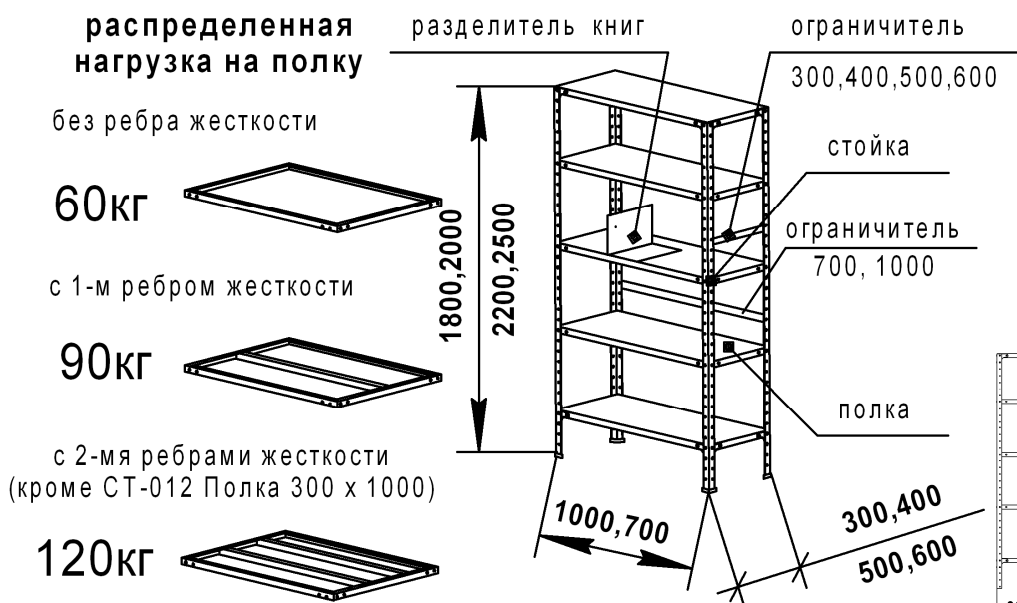

### Стеллаж полочный ДиКом СТ-012

- Стеллаж металлический. Предназначен для хранения документов и различных мелких грузов в помещениях офисов, архивов, книгохранилищ, складов и т.д.
- Стеллаж продается элементами и имеет возможность моделирования по количеству полок, по высоте, глубине и ширине. К стойкам стеллажа можно присоединить полки следующего стеллажа.
- При установке стеллажей в линию нагрузочные характеристики сохраняются.
- Стеллаж изготавливается высотой 1800 мм, 2000 мм, 2200 мм и 2500 мм; глубиной – 300 мм, 400 мм, 500 мм и 600 мм; шириной – 700 мм и 1000 мм. Допустимое минимальное количество полок на секцию стеллажа - не менее четырех. Сборка стеллажа производится с помощью винтов.
- Стеллаж имеет возможность регулирования полок по высоте с шагом 50 мм.
- Изготавливается с оцинкованными или окрашенными полками. Рама окрашена. Порошковая краска, цвет серый RAL 7038.
- Стеллаж отгружается в разобранном виде. Инструкция по сборке прилагается.
- Стеллаж сертифицирован. Гарантийный срок – 12 месяцев с даты продажи.