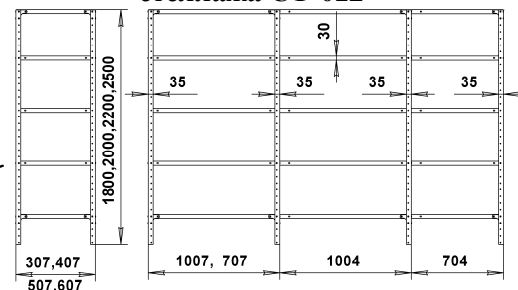

**СУММАРНАЯ НАГРУЗКА  
 НА СЕКЦИЮ СТЕЛЛАЖА  
 не более 500 кг**

**Ребро жесткости устанавливается  
 только на полку шириной 1000 мм**

**Схема вариантов установки  
 стеллажа СТ-012**

Элементы стеллажа СТ-012	Габаритные размеры Высота x Ширина x Глубина, мм	Вес Брутто, кг	Цена, руб.	Элементы стеллажа СТ-012	Габаритные размеры Высота x Ширина x Глубина, мм	Вес Брутто, кг	Цена, руб.
СТ-012 Полка 300x700 цинк/окр	30x700x300	2	240/280	СТ-012 Стойка 1800 У	1800x35x35	2,1	405
СТ-012 Полка 400x700 цинк/окр	30x700x400	2,5	295/340	СТ-012 Стойка 2000 У	2000x35x35	2,3	435
СТ-012 Полка 500x700 цинк/окр	30x700x500	3	345/400	СТ-012 Стойка 2200 У	2200x35x35	2,5	470
СТ-012 Полка 600x700 цинк/окр	30x700x600	3,5	395/460	СТ-012 Стойка 2500 У	2500x35x35	2,8	520
СТ-012 Полка 300x1000 цинк/окр	30x1000x300	2,7	315/370	СТ-012 Ограничитель 300	30x7x295	0,16	57
СТ-012 Полка 400x1000 цинк/окр	30x1000x400	3,4	395/450	СТ-012 Ограничитель 400	30x7x395	0,21	68
СТ-012 Полка 500x1000 цинк/окр	30x1000x500	4,1	460/530	СТ-012 Ограничитель 500	30x7x495	0,25	78
СТ-012 Полка 600x1000 цинк/окр	30x1000x600	4,8	535/620	СТ-012 Ограничитель 600	30x7x595	0,3	88
Ребро жесткости на полку 1000	27x996x27	0,6	72	СТ-012 Ограничитель 700	30x696x33	0,37	120
Разделитель полок 300	283x80x304	1	315	СТ-012 Ограничитель 1000	30x996x33	0,4	130
СТ-012 Угольник (с крепежом)		0,05	20	СТ-012 Разделитель книг	200x120x150	0,5	135
				СТ-012 Ножка регулировочная с крепежом (2шт.)		0,3	240