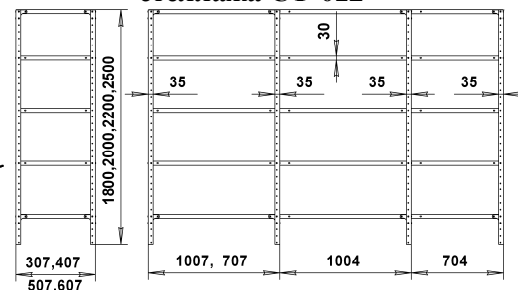

СУММАРНАЯ НАГРУЗКА НА СЕКЦИЮ СТЕЛЛАЖА не более 500 кг

Ребро жесткости устанавливается только на полку шириной 1000 мм

Схема вариантов установки стеллажа СТ-012

| Элементы стеллажа СТ-012 | Габаритные размеры Высота x Ширина x Глубина, мм | Вес Брутто, кг | Цена, руб. | Элементы стеллажа СТ-012 | Габаритные размеры Высота x Ширина x Глубина, мм | Вес Брутто, кг | Цена, руб. |
|--------------------------------|---|----------------|------------|---|---|----------------|------------|
| СТ-012 Полка 300x700 цинк/окр | 30x700x300 | 2 | 240/280 | СТ-012 Стойка 1800 У | 1800x35x35 | 2,1 | 405 |
| СТ-012 Полка 400x700 цинк/окр | 30x700x400 | 2,5 | 295/340 | СТ-012 Стойка 2000 У | 2000x35x35 | 2,3 | 435 |
| СТ-012 Полка 500x700 цинк/окр | 30x700x500 | 3 | 345/400 | СТ-012 Стойка 2200 У | 2200x35x35 | 2,5 | 470 |
| СТ-012 Полка 600x700 цинк/окр | 30x700x600 | 3,5 | 395/460 | СТ-012 Стойка 2500 У | 2500x35x35 | 2,8 | 520 |
| СТ-012 Полка 300x1000 цинк/окр | 30x1000x300 | 2,7 | 315/370 | СТ-012 Ограничитель 300 | 30x7x295 | 0,16 | 57 |
| СТ-012 Полка 400x1000 цинк/окр | 30x1000x400 | 3,4 | 395/450 | СТ-012 Ограничитель 400 | 30x7x395 | 0,21 | 68 |
| СТ-012 Полка 500x1000 цинк/окр | 30x1000x500 | 4,1 | 460/530 | СТ-012 Ограничитель 500 | 30x7x495 | 0,25 | 78 |
| СТ-012 Полка 600x1000 цинк/окр | 30x1000x600 | 4,8 | 535/620 | СТ-012 Ограничитель 600 | 30x7x595 | 0,3 | 88 |
| Ребро жесткости на полку 1000 | 27x996x27 | 0,6 | 72 | СТ-012 Ограничитель 700 | 30x696x33 | 0,37 | 120 |
| Разделитель полок 300 | 283x80x304 | 1 | 315 | СТ-012 Ограничитель 1000 | 30x996x33 | 0,4 | 130 |
| СТ-012 Угольник (с крепежом) | | 0,05 | 20 | СТ-012 Разделитель книг | 200x120x150 | 0,5 | 135 |
| | | | | СТ-012 Ножка регулировочная с крепежом (2шт.) | | 0,3 | 240 |