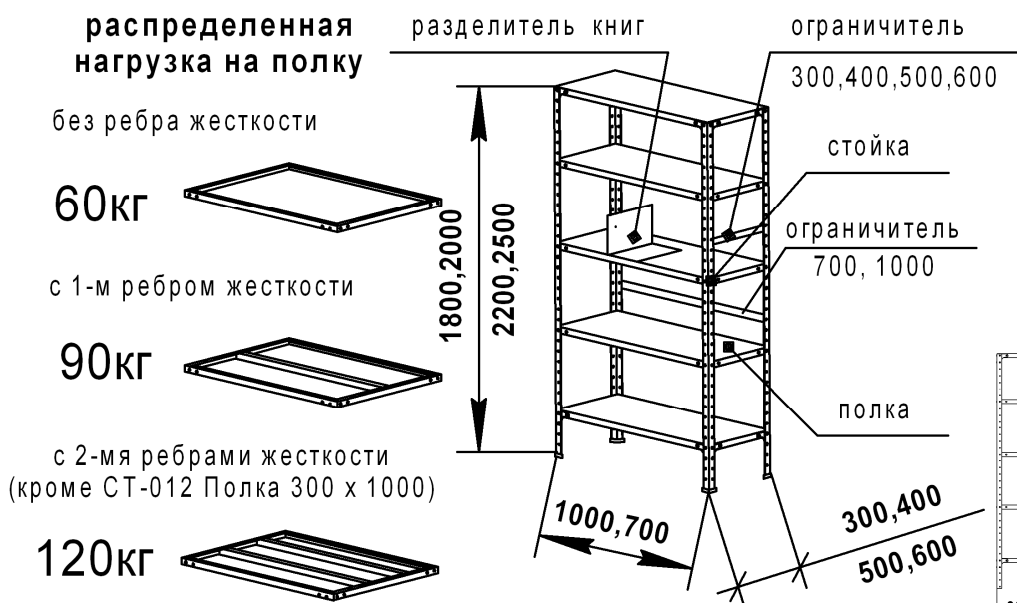

ПРАЙС-ЛИСТ

Стеллаж полочный ДиКом СТ-012

- Стеллаж металлический. Предназначен для хранения документов и различных мелких грузов в помещениях офисов, архивов, книгохранилищ, складов и т.д.
- Стеллаж продается элементами и имеет возможность моделирования по количеству полок, по высоте, глубине и ширине. К стойкам стеллажа можно присоединить полки следующего стеллажа.
- При установке стеллажей в линию нагрузочные характеристики сохраняются.
- Стеллаж изготавливается высотой 1800 мм, 2000 мм, 2200 мм и 2500 мм; глубиной – 300 мм, 400 мм, 500 мм и 600 мм; шириной – 700 мм и 1000 мм. Допустимое минимальное количество полок на секцию стеллажа - не менее четырех. Сборка стеллажа производится с помощью винтов.
- Стеллаж имеет возможность регулирования полок по высоте с шагом 50 мм.
- Изготавливается с оцинкованными или окрашенными полками. Рама окрашена. Порошковая краска, цвет серый RAL 7038.
- Стеллаж отгружается в разобранном виде. Инструкция по сборке прилагается.
- Стеллаж сертифицирован. Гарантийный срок – 12 месяцев с даты продажи.