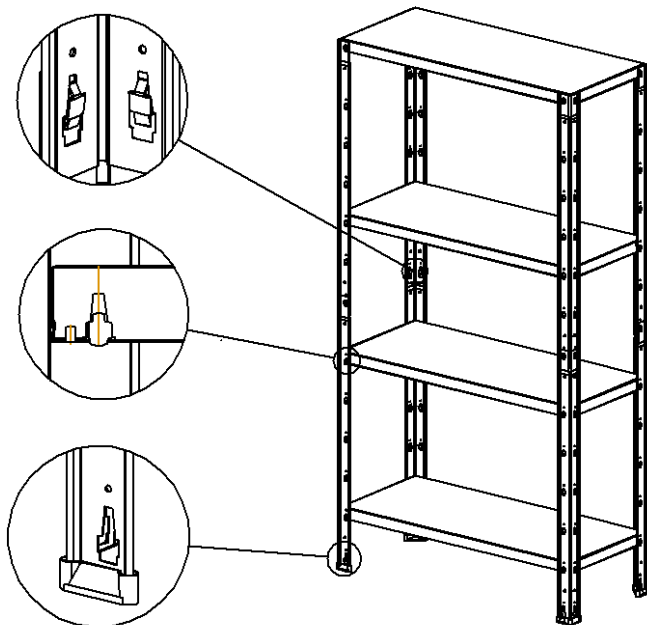

## ПРАЙС-ЛИСТ Стеллаж СТ-011К

- Стеллаж металлический. Предназначен для хранения документов и различных мелких грузов в помещениях офисов, складов, в гаражах, на дачах, на балконах и т. д.
- Стеллаж на зацепах. Полки стеллажа устанавливаются на зацепы стоек стеллажа. Стойки стеллажа разборные.
- Стеллаж изготавливается по габаритным размерам в следующих вариантах:
  - Высота стеллажа 1360 мм, ширина 810 мм, глубина 310 мм (в комплекте 4 полки);
  - Высота стеллажа 1760 мм, ширина 1010 мм, глубина 310 мм (в комплекте 5 полок);
  - Высота стеллажа 1760 мм, ширина 1010 мм, глубина 410 мм (в комплекте 5 полок);
  - Высота стеллажа 1760 мм, ширина 1010 мм, глубина 510 мм (в комплекте 5 полок).
- Полки стеллажа регулируются по высоте с шагом 100 мм.
- Все элементы стеллажа изготовлены из оцинкованного металла.
- Стеллаж отгружается в разобранном виде в форме брикета (см. Рисунок). Инструкция по сборке прилагается.
- Стеллаж сертифицирован. Гарантийный срок – 12 месяцев с даты продажи.

Внешний вид упаковки стеллажей СТ-011К

СТ-011К Стеллаж  
1360x810x310 (4 полки) - 1 700 руб.

СТ-011К Стеллаж  
1760x1010x310 (5 полок) – 2 400 руб.  
1760x1010x410 (5 полок) - 2 800 руб.  
1760x1010x510 (5 полок) - 3 300 руб.

Наименование	Высота, мм	Ширина, мм	Глубина, мм	Вес Брутто, кг	Цена, руб.
СТ-011К Стеллаж 1360x810x310 цинк (4 полки)	1360	810	310	11,8	1 700
СТ-011К Стеллаж 1760x1010x310 цинк (5 полок)	1760	1010	310	17,2	2 400
СТ-011К Стеллаж 1760x1010x410 цинк (5 полок)	1760	1010	410	20,5	2 800
СТ-011К Стеллаж 1760x1010x510 цинк (5 полок)	1760	1010	510	24	3 300