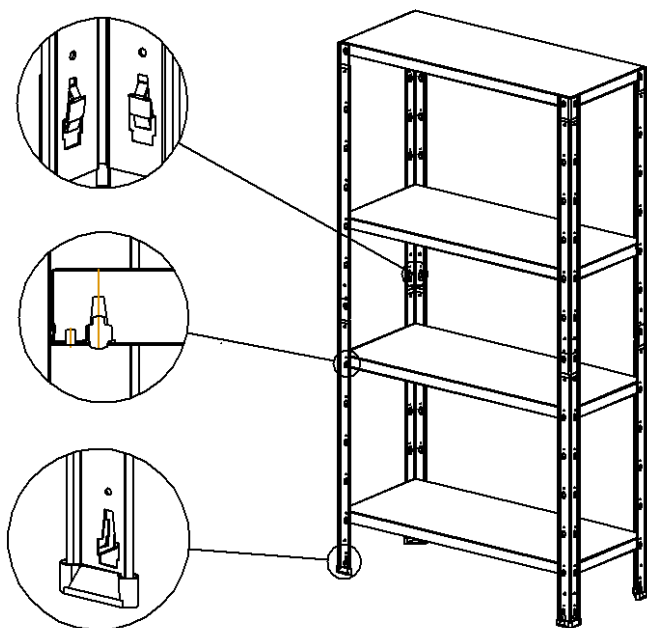

ПРАЙС-ЛИСТ Стеллаж СТ-011К

- Стеллаж металлический. Предназначен для хранения документов и различных мелких грузов в помещениях офисов, складов, в гаражах, на дачах, на балконах и т. д.
- Стеллаж на зацепах. Полки стеллажа устанавливаются на зацепы стоек стеллажа. Стойки стеллажа разборные.
- Стеллаж изготавливается по габаритным размерам в следующих вариантах:
 - Высота стеллажа 1360 мм, ширина 810 мм, глубина 310 мм (в комплекте 4 полки);
 - Высота стеллажа 1760 мм, ширина 1010 мм, глубина 310 мм (в комплекте 5 полок);
 - Высота стеллажа 1760 мм, ширина 1010 мм, глубина 410 мм (в комплекте 5 полок);
 - Высота стеллажа 1760 мм, ширина 1010 мм, глубина 510 мм (в комплекте 5 полок).
- Полки стеллажа регулируются по высоте с шагом 100 мм.
- Все элементы стеллажа изготовлены из оцинкованного металла.
- Стеллаж отгружается в разобранном виде в форме брикета (см. Рисунок). Инструкция по сборке прилагается.
- Стеллаж сертифицирован. Гарантийный срок – 12 месяцев с даты продажи.

Внешний вид упаковки стеллажей СТ-011К

СТ-011К Стеллаж
1360x810x310 (4 полки) - 1 700 руб.

СТ-011К Стеллаж
1760x1010x310 (5 полок) – 2 400 руб.
1760x1010x410 (5 полок) - 2 800 руб.
1760x1010x510 (5 полок) - 3 300 руб.

Наименование	Высота, мм	Ширина, мм	Глубина, мм	Вес Брутто, кг	Цена, руб.
СТ-011К Стеллаж 1360x810x310 цинк (4 полки)	1360	810	310	11,8	1 700
СТ-011К Стеллаж 1760x1010x310 цинк (5 полок)	1760	1010	310	17,2	2 400
СТ-011К Стеллаж 1760x1010x410 цинк (5 полок)	1760	1010	410	20,5	2 800
СТ-011К Стеллаж 1760x1010x510 цинк (5 полок)	1760	1010	510	24	3 300