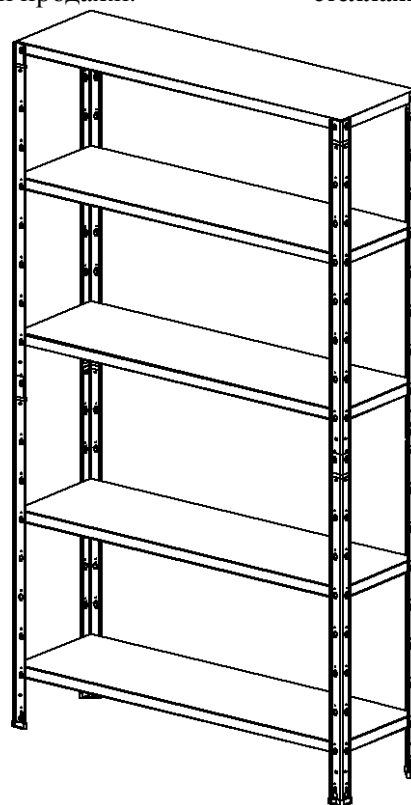

## ПРАЙС-ЛИСТ Стеллаж СТ-011К

- Стеллаж металлический. Предназначен для хранения документов и различных мелких грузов в помещениях офисов, складов, в гаражах, на дачах, на балконах и т. д.
- Стеллаж на зацепах. Полки стеллажа устанавливаются на зацепы стоек стеллажа. Стойки стеллажа разборные.
- Стеллаж изготавливается по габаритным размерам в следующих вариантах:
  - Высота стеллажа 1360 мм, ширина 810 мм, глубина 310 мм (в комплекте 4 полки);
  - Высота стеллажа 1760 мм, ширина 1010 мм, глубина 310 мм (в комплекте 5 полок);
  - Высота стеллажа 1760 мм, ширина 1010 мм, глубина 410 мм (в комплекте 5 полок);
  - Высота стеллажа 1760 мм, ширина 1010 мм, глубина 510 мм (в комплекте 5 полок).
- Полки стеллажа регулируются по высоте с шагом 100 мм.
- Все элементы стеллажа изготовлены из оцинкованного металла.
- Стеллаж отгружается в разобранном виде в форме брикета (см. Рисунок). Инструкция по сборке прилагается.
- Стеллаж сертифицирован. Гарантийный срок – 12 месяцев с даты продажи.

Внешний вид упаковки стеллажей СТ-011К

СТ-011К Стеллаж  
1360x810x310 (4 полки) - 1 700 руб.

СТ-011К Стеллаж  
1760x1010x310 (5 полок) – 2 400 руб.  
1760x1010x410 (5 полок) - 2 800 руб.  
1760x1010x510 (5 полок) - 3 300 руб.

Наименование	Высота, мм	Ширина, мм	Глубина, мм	Вес Брутто, кг	Цена, руб.
СТ-011К Стеллаж 1360x810x310 цинк (4 полки)	1360	810	310	11,8	1 700
СТ-011К Стеллаж 1760x1010x310 цинк (5 полок)	1760	1010	310	17,2	2 400
СТ-011К Стеллаж 1760x1010x410 цинк (5 полок)	1760	1010	410	20,5	2 800
СТ-011К Стеллаж 1760x1010x510 цинк (5 полок)	1760	1010	510	24	3 300