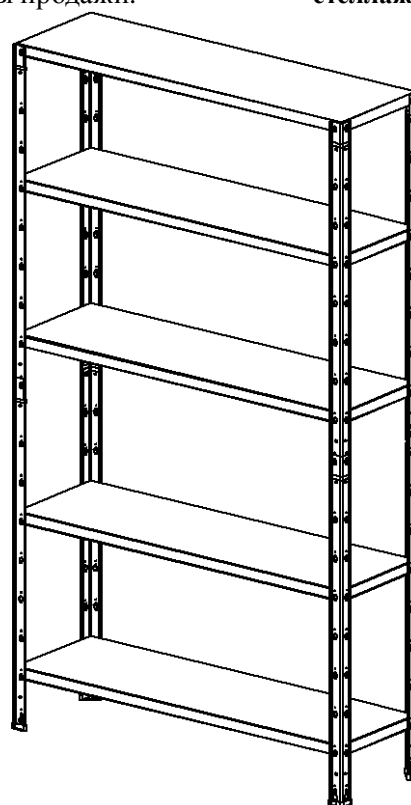

ПРАЙС-ЛИСТ Стеллаж СТ-011К

- Стеллаж металлический. Предназначен для хранения документов и различных мелких грузов в помещениях офисов, складов, в гаражах, на дачах, на балконах и т. д.
- Стеллаж на зацепах. Полки стеллажа устанавливаются на зацепы стоек стеллажа. Стойки стеллажа разборные.
- Стеллаж изготавливается по габаритным размерам в следующих вариантах:
 - Высота стеллажа 1360 мм, ширина 810 мм, глубина 310 мм (в комплекте 4 полки);
 - Высота стеллажа 1760 мм, ширина 1010 мм, глубина 310 мм (в комплекте 5 полок);
 - Высота стеллажа 1760 мм, ширина 1010 мм, глубина 410 мм (в комплекте 5 полок);
 - Высота стеллажа 1760 мм, ширина 1010 мм, глубина 510 мм (в комплекте 5 полок).
- Полки стеллажа регулируются по высоте с шагом 100 мм.
- Все элементы стеллажа изготовлены из оцинкованного металла.
- Стеллаж отгружается в разобранном виде в форме брикета (см. Рисунок). Инструкция по сборке прилагается.
- Стеллаж сертифицирован. Гарантийный срок – 12 месяцев с даты продажи.

Внешний вид упаковки стеллажей СТ-011К

СТ-011К Стеллаж
1360x810x310 (4 полки) - 1 700 руб.

СТ-011К Стеллаж
1760x1010x310 (5 полок) – 2 400 руб.
1760x1010x410 (5 полок) - 2 800 руб.
1760x1010x510 (5 полок) - 3 300 руб.

Наименование	Высота, мм	Ширина, мм	Глубина, мм	Вес Брутто, кг	Цена, руб.
СТ-011К Стеллаж 1360x810x310 цинк (4 полки)	1360	810	310	11,8	1 700
СТ-011К Стеллаж 1760x1010x310 цинк (5 полок)	1760	1010	310	17,2	2 400
СТ-011К Стеллаж 1760x1010x410 цинк (5 полок)	1760	1010	410	20,5	2 800
СТ-011К Стеллаж 1760x1010x510 цинк (5 полок)	1760	1010	510	24	3 300