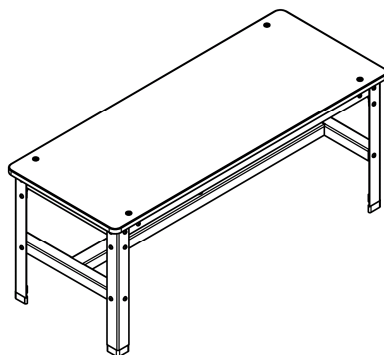

СКАМЕЙКА 1000

СИДЕНЬЕ ДСП – 4 250 руб.
СИДЕНЬЕ ПЛАСТИК – 6 850 руб.