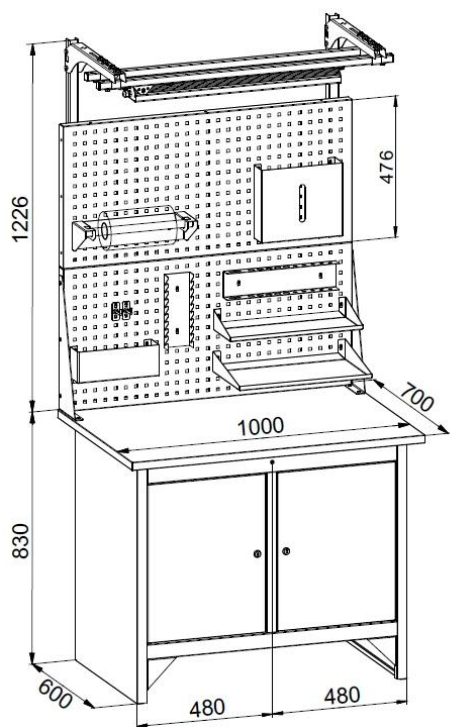

## ПРАЙС-ЛИСТ (стр. 1 из 3) ВЕРСТАКИ серии ДиКом ВЛ-К

➤ **НОВИНКА!!!**

- Верстаки предназначены для производственных предприятий, мастерских различных направлений, гаражей, школ и т. д.
- Верстаки изготовлены из металла и имеют сборно-разборную конструкцию.
- Верстак ВЛ-К-100-ЦФ состоит из двух тумб. Двери тумб закрываются на замок EURO-LOCKS (Германия, 2000 комбинаций). Каждая тумба укомплектована одной полкой, причем в одной тумбе полка является стационарной, а в другой – регулируется по высоте с шагом 50 мм. Максимальная нагрузка на полку – 30 кг.
- Верстак ВЛ-К-150-ЦФ состоит из двух тумб и открытых полок. Двери тумб закрываются на замок EURO-LOCKS (Германия, 2000 комбинаций). Каждая тумба укомплектована одной полкой. Полки регулируются по высоте с шагом 50 мм. Максимальная нагрузка на полку – 30 кг.
- Столешницы верстаков изготовлены из фанеры толщиной 24 мм. Фанера покрыта оцинкованным листовым металлом. **Допустимая равномерно распределенная нагрузка на столешницу - не более 200 кг.**
- На верстак можно установить Экран перфорированный (Э1, Э2, Э3, Э4). На экран с помощью зацепов легко устанавливаются различные аксессуары (см. Прайс-лист на Аксессуары к экрану). Максимальная нагрузка на Экран – 50 кг.

**ПРАЙС-ЛИСТ ( стр. 2 из 3 )**  
**Верстак серии ДиКом ВЛ-К-100-ЦФ**

Макс. нагрузка на верстак – 200 кг.  
Макс. нагрузка на полку – 30 кг.

**ДиКом ВЛ-К-100-ЦФ**  
Высота x Ширина x Глубина, мм: 830 x 1000 x 700  
13 500 руб.