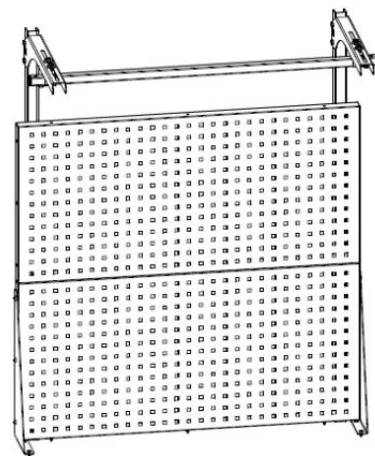

ДиКом ВЛ-100-Э4 Экран
6 835 руб.

Аксессуары на консоль

Цены действительны с 30 января 2017 г.