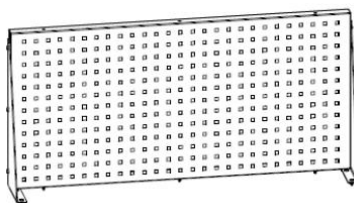

ДиКом ВЛ-100 Экраны
Варианты комплектации (модели)

ДиКом ВЛ-100-Э1 Экран
2 530 руб.