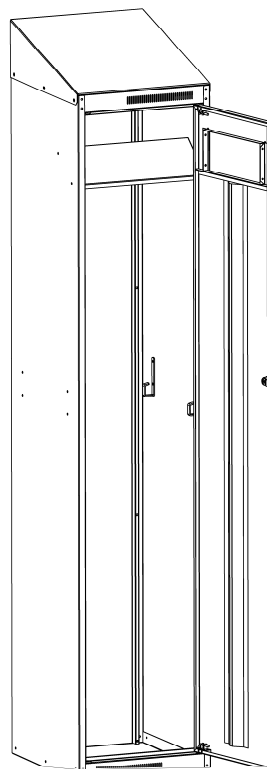

ПРАЙС-ЛИСТ

Шкафы для сервиса (обмена) рабочей одежды

- Шкафы предназначены для рабочей одежды: КД-401 – для сбора грязной, АС-1010 – для раскладки чистой рабочей одежды.
- Шкафы металлические, на заклепках. Изготавливаются в сборном и разборном вариантах. Сборка осуществляется с помощью заклепочника.
- Шкаф для грязной рабочей одежды КД-401 представляет собой одностворчатый шкаф. Дверь шкафа закрывается на замок. Внутри шкаф оборудован крючками для навешивания полиэтиленового мешка для грязной одежды. Грязная рабочая одежда сбрасывается в шкаф через «окно» на двери шкафа.
- Шкаф для чистой рабочей одежды АС-1010 представляет собой шкаф, имеющий 10 ячеек. Для раскладки чистой рабочей одежды открывается общая дверь, для получения - каждая ячейка открывается своим ключом. Ячейки пронумерованы. Размеры ячейки ВхШхГ, мм: 145х320/255х415 (через / указана ширина дверцы ячейки).
- Шкафы имеют перфорацию для вентиляции на верхней и нижней лицевых панелях.
- Замки ключевые «EURO-LOCKS» (Германия). Флажковая система запираения (язычок замка за боковую стенку).
- Окрашены порошковой краской. Цвет серый RAL 7038.
- Шкафы укомплектованы бирками для ключей.
- На шкафы можно установить наклонную крышу.
- Гарантийный срок – 12 месяцев с момента продажи.

**АС-1010 разб.+Крыша/
 АС-1010+Крыша**
 16 100 руб./ 17 600 руб.

Модель	Вариант изготовления	Система запираения	Цвет	Габаритные размеры Высота х Ширина х Глубина, мм	Вес Брутто, кг	Цена, руб.
АС-1010 разб. Шкаф для чистой рабочей одежды	разборный	флажковая	серый	1820х380х450	42	15 400
АС-1010 Шкаф для чистой рабочей одежды	сборный	флажковая	серый	1820х380х450	42,1	16 900
КД-401 разб. Шкаф для грязной рабочей одежды	разборный	флажковая	серый	1820х380х450	28	7 100
КД-401 Шкаф для грязной рабочей одежды	сборный	флажковая	серый	1820х380х450	27,9	7 700
Крыша к КД-401, АС-1010			серый	150х384х450	2,5	700
Вставка пластиков. для идентификации ячейки 38х70мм						25