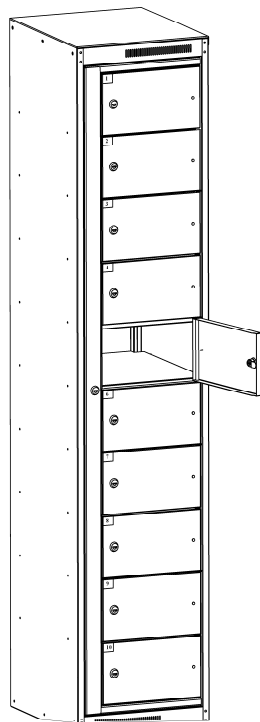

ПРАЙС-ЛИСТ

Шкафы для сервиса (обмена) рабочей одежды

- Шкафы предназначены для рабочей одежды: КД-401 – для сбора грязной, АС-1010 – для раскладки чистой рабочей одежды.
- Шкафы металлические, на заклепках. Изготавливаются в сборном и разборном вариантах. Сборка осуществляется с помощью заклепочника.
- Шкаф для грязной рабочей одежды КД-401 представляет собой одностворчатый шкаф. Дверь шкафа закрывается на замок. Внутри шкаф оборудован крючками для навешивания полиэтиленового мешка для грязной одежды. Грязная рабочая одежда сбрасывается в шкаф через «окно» на двери шкафа.
- Шкаф для чистой рабочей одежды АС-1010 представляет собой шкаф, имеющий 10 ячеек. Для раскладки чистой рабочей одежды открывается общая дверь, для получения - каждая ячейка открывается своим ключом. Ячейки пронумерованы. Размеры ячейки ВхШхГ, мм: 145х320/255х415 (через / указана ширина дверцы ячейки).
- Шкафы имеют перфорацию для вентиляции на верхней и нижней лицевых панелях.
- Замки ключевые «EURO-LOCKS» (Германия). Флажковая система запираения (язычок замка за боковую стенку).
- Окрашены порошковой краской. Цвет серый RAL 7038.
- Шкафы укомплектованы бирками для ключей.
- На шкафы можно установить наклонную крышу.
- Гарантийный срок – 12 месяцев с момента продажи.

**АС-1010 разб.+Крыша/
 АС-1010+Крыша**
 16 100 руб./ 17 600 руб.

Модель	Вариант изготовления	Система запираения	Цвет	Габаритные размеры Высота х Ширина х Глубина, мм	Вес Брутто, кг	Цена, руб.
АС-1010 разб. Шкаф для чистой рабочей одежды	разборный	флажковая	серый	1820х380х450	42	15 400
АС-1010 Шкаф для чистой рабочей одежды	сборный	флажковая	серый	1820х380х450	42,1	16 900
КД-401 разб. Шкаф для грязной рабочей одежды	разборный	флажковая	серый	1820х380х450	28	7 100
КД-401 Шкаф для грязной рабочей одежды	сборный	флажковая	серый	1820х380х450	27,9	7 700
Крыша к КД-401, АС-1010			серый	150х384х450	2,5	700
Вставка пластиков. для идентификации ячейки 38х70мм						25