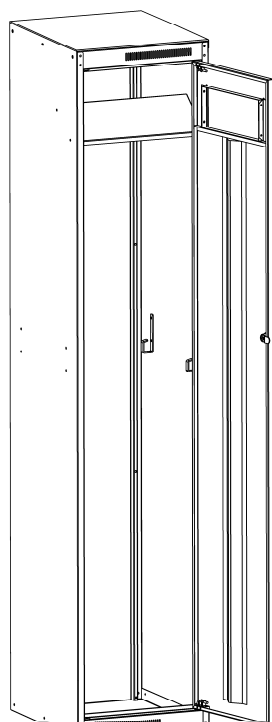

ПРАЙС-ЛИСТ

Шкафы для сервиса (обмена) рабочей одежды

- Шкафы предназначены для рабочей одежды: КД-401 – для сбора грязной, АС-1010 – для раскладки чистой рабочей одежды.
- Шкафы металлические, на заклепках. Изготавливаются в сборном и разборном вариантах. Сборка осуществляется с помощью заклепочника.
- Шкаф для грязной рабочей одежды КД-401 представляет собой одностворчатый шкаф. Дверь шкафа закрывается на замок. Внутри шкаф оборудован крючками для навешивания полиэтиленового мешка для грязной одежды. Грязная рабочая одежда сбрасывается в шкаф через «окно» на двери шкафа.
- Шкаф для чистой рабочей одежды АС-1010 представляет собой шкаф, имеющий 10 ячеек. Для раскладки чистой рабочей одежды открывается общая дверь, для получения - каждая ячейка открывается своим ключом. Ячейки пронумерованы. Размеры ячейки ВхШхГ, мм: 145х320/255х415 (через / указана ширина дверцы ячейки).
- Шкафы имеют перфорацию для вентиляции на верхней и нижней лицевых панелях.
- Замки ключевые «EURO-LOCKS» (Германия). Флажковая система запираения (язычок замка за боковую стенку).
- Окрашены порошковой краской. Цвет серый RAL 7038.
- Шкафы укомплектованы бирками для ключей.
- На шкафы можно установить наклонную крышу.
- Гарантийный срок – 12 месяцев с момента продажи.

**АС-1010 разб.+Крыша/
 АС-1010+Крыша**
 16 100 руб./ 17 600 руб.

Модель	Вариант изготовления	Система запираения	Цвет	Габаритные размеры Высота х Ширина х Глубина, мм	Вес Брутто, кг	Цена, руб.
АС-1010 разб. Шкаф для чистой рабочей одежды	разборный	флажковая	серый	1820х380х450	42	15 400
АС-1010 Шкаф для чистой рабочей одежды	сборный	флажковая	серый	1820х380х450	42,1	16 900
КД-401 разб. Шкаф для грязной рабочей одежды	разборный	флажковая	серый	1820х380х450	28	7 100
КД-401 Шкаф для грязной рабочей одежды	сборный	флажковая	серый	1820х380х450	27,9	7 700
Крыша к КД-401, АС-1010			серый	150х384х450	2,5	700
Вставка пластиков. для идентификации ячейки 38х70мм						25