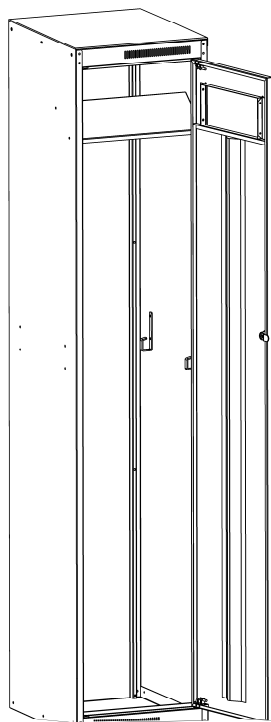

ПРАЙС-ЛИСТ

Шкафы для сервиса (обмена) рабочей одежды

- Шкафы предназначены для рабочей одежды: КД-401 – для сбора грязной, АС-1010 – для раскладки чистой рабочей одежды.
- Шкафы металлические, на заклепках. Изготавливаются в сборном и разборном вариантах. Сборка осуществляется с помощью заклепочника.
- Шкаф для грязной рабочей одежды КД-401 представляет собой одностворчатый шкаф. Дверь шкафа закрывается на замок. Внутри шкаф оборудован крючками для навешивания полиэтиленового мешка для грязной одежды. Грязная рабочая одежда сбрасывается в шкаф через «окно» на двери шкафа.
- Шкаф для чистой рабочей одежды АС-1010 представляет собой шкаф, имеющий 10 ячеек. Для раскладки чистой рабочей одежды открывается общая дверь, для получения - каждая ячейка открывается своим ключом. Ячейки пронумерованы. Размеры ячейки ВхШхГ, мм: 145х320/255х415 (через / указана ширина дверцы ячейки).
- Шкафы имеют перфорацию для вентиляции на верхней и нижней лицевых панелях.
- Замки ключевые «EURO-LOCKS» (Германия). Флажковая система запираения (язычок замка за боковую стенку).
- Окрашены порошковой краской. Цвет серый RAL 7038.
- Шкафы укомплектованы бирками для ключей.
- На шкафы можно установить наклонную крышу.
- Гарантийный срок – 12 месяцев с момента продажи.

**АС-1010 разб.+Крыша/
 АС-1010+Крыша**
 16 100 руб./ 17 600 руб.

Модель	Вариант изготовления	Система запираения	Цвет	Габаритные размеры Высота х Ширина х Глубина, мм	Вес Брутто, кг	Цена, руб.
АС-1010 разб. Шкаф для чистой рабочей одежды	разборный	флажковая	серый	1820х380х450	42	15 400
АС-1010 Шкаф для чистой рабочей одежды	сборный	флажковая	серый	1820х380х450	42,1	16 900
КД-401 разб. Шкаф для грязной рабочей одежды	разборный	флажковая	серый	1820х380х450	28	7 100
КД-401 Шкаф для грязной рабочей одежды	сборный	флажковая	серый	1820х380х450	27,9	7 700
Крыша к КД-401, АС-1010			серый	150х384х450	2,5	700
Вставка пластиков. для идентификации ячейки 38х70мм						25