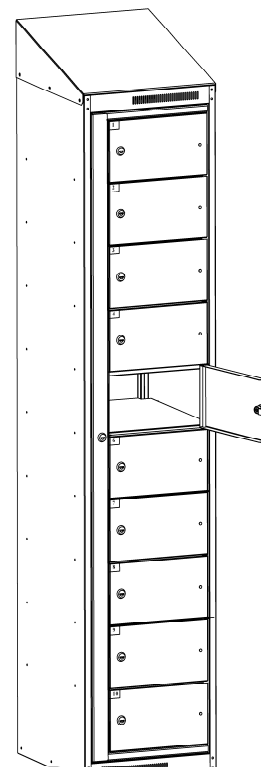

ПРАЙС-ЛИСТ

Шкафы для сервиса (обмена) рабочей одежды

- Шкафы предназначены для рабочей одежды: КД-401 – для сбора грязной, АС-1010 – для раскладки чистой рабочей одежды.
- Шкафы металлические, на заклепках. Изготавливаются в сборном и разборном вариантах. Сборка осуществляется с помощью заклепочника.
- Шкаф для грязной рабочей одежды КД-401 представляет собой одностворчатый шкаф. Дверь шкафа закрывается на замок. Внутри шкаф оборудован крючками для навешивания полиэтиленового мешка для грязной одежды. Грязная рабочая одежда сбрасывается в шкаф через «окно» на двери шкафа.
- Шкаф для чистой рабочей одежды АС-1010 представляет собой шкаф, имеющий 10 ячеек. Для раскладки чистой рабочей одежды открывается общая дверь, для получения - каждая ячейка открывается своим ключом. Ячейки пронумерованы. Размеры ячейки ВхШхГ, мм: 145х320/255х415 (через / указана ширина дверцы ячейки).
- Шкафы имеют перфорацию для вентиляции на верхней и нижней лицевых панелях.
- Замки ключевые «EURO-LOCKS» (Германия). Флажковая система запираения (язычок замка за боковую стенку).
- Окрашены порошковой краской. Цвет серый RAL 7038.
- Шкафы укомплектованы бирками для ключей.
- На шкафы можно установить наклонную крышу.
- Гарантийный срок – 12 месяцев с момента продажи.

**АС-1010 разб.+Крыша/
 АС-1010+Крыша**
 16 100 руб./ 17 600 руб.

Модель	Вариант изготовления	Система запираения	Цвет	Габаритные размеры Высота х Ширина х Глубина, мм	Вес Брутто, кг	Цена, руб.
АС-1010 разб. Шкаф для чистой рабочей одежды	разборный	флажковая	серый	1820х380х450	42	15 400
АС-1010 Шкаф для чистой рабочей одежды	сборный	флажковая	серый	1820х380х450	42,1	16 900
КД-401 разб. Шкаф для грязной рабочей одежды	разборный	флажковая	серый	1820х380х450	28	7 100
КД-401 Шкаф для грязной рабочей одежды	сборный	флажковая	серый	1820х380х450	27,9	7 700
Крыша к КД-401, АС-1010			серый	150х384х450	2,5	700
Вставка пластиков. для идентификации ячейки 38х70мм						25