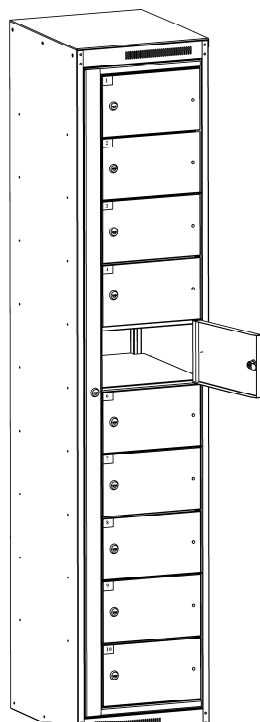

ПРАЙС-ЛИСТ

Шкафы для сервиса (обмена) рабочей одежды

- Шкафы предназначены для рабочей одежды: КД-401 – для сбора грязной, АС-1010 – для раскладки чистой рабочей одежды.
- Шкафы металлические, на заклепках. Изготавливаются в сборном и разборном вариантах. Сборка осуществляется с помощью заклепочника.
- Шкаф для грязной рабочей одежды КД-401 представляет собой одностворчатый шкаф. Дверь шкафа закрывается на замок. Внутри шкаф оборудован крючками для навешивания полиэтиленового мешка для грязной одежды. Грязная рабочая одежда сбрасывается в шкаф через «окно» на двери шкафа.
- Шкаф для чистой рабочей одежды АС-1010 представляет собой шкаф, имеющий 10 ячеек. Для раскладки чистой рабочей одежды открывается общая дверь, для получения - каждая ячейка открывается своим ключом. Ячейки пронумерованы. Размеры ячейки ВхШхГ, мм: 145х320/255х415 (через / указана ширина дверцы ячейки).
- Шкафы имеют перфорацию для вентиляции на верхней и нижней лицевых панелях.
- Замки ключевые «EURO-LOCKS» (Германия). Флажковая система запираения (язычок замка за боковую стенку).
- Окрашены порошковой краской. Цвет серый RAL 7038.
- Шкафы укомплектованы бирками для ключей.
- На шкафы можно установить наклонную крышу.
- Гарантийный срок – 12 месяцев с момента продажи.

**АС-1010 разб.+Крыша/
 АС-1010+Крыша**
 16 100 руб./ 17 600 руб.

Модель	Вариант изготовления	Система запираения	Цвет	Габаритные размеры Высота х Ширина х Глубина, мм	Вес Брутто, кг	Цена, руб.
АС-1010 разб. Шкаф для чистой рабочей одежды	разборный	флажковая	серый	1820х380х450	42	15 400
АС-1010 Шкаф для чистой рабочей одежды	сборный	флажковая	серый	1820х380х450	42,1	16 900
КД-401 разб. Шкаф для грязной рабочей одежды	разборный	флажковая	серый	1820х380х450	28	7 100
КД-401 Шкаф для грязной рабочей одежды	сборный	флажковая	серый	1820х380х450	27,9	7 700
Крыша к КД-401, АС-1010			серый	150х384х450	2,5	700
Вставка пластиков. для идентификации ячейки 38х70мм						25