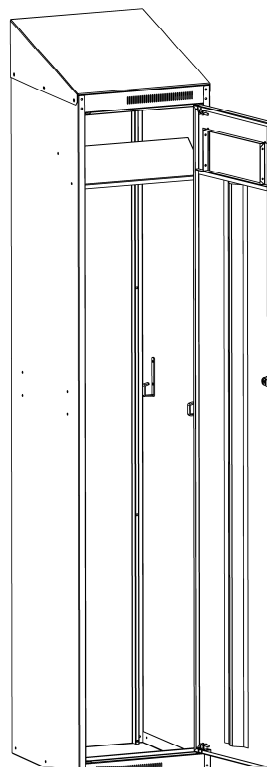

ПРАЙС-ЛИСТ

Шкафы для сервиса (обмена) рабочей одежды

- Шкафы предназначены для рабочей одежды: КД-401 – для сбора грязной, АС-1010 – для раскладки чистой рабочей одежды.
- Шкафы металлические, на заклепках. Изготавливаются в сборном и разборном вариантах. Сборка осуществляется с помощью заклепочника.
- Шкаф для грязной рабочей одежды КД-401 представляет собой одностворчатый шкаф. Дверь шкафа закрывается на замок. Внутри шкаф оборудован крючками для навешивания полиэтиленового мешка для грязной одежды. Грязная рабочая одежда сбрасывается в шкаф через «окно» на двери шкафа.
- Шкаф для чистой рабочей одежды АС-1010 представляет собой шкаф, имеющий 10 ячеек. Для раскладки чистой рабочей одежды открывается общая дверь, для получения - каждая ячейка открывается своим ключом. Ячейки пронумерованы. Размеры ячейки ВхШхГ, мм: 145х320/255х415 (через / указана ширина дверцы ячейки).
- Шкафы имеют перфорацию для вентиляции на верхней и нижней лицевых панелях.
- Замки ключевые «EURO-LOCKS» (Германия). Флажковая система запираения (язычок замка за боковую стенку).
- Окрашены порошковой краской. Цвет серый RAL 7038.
- Шкафы укомплектованы бирками для ключей.
- На шкафы можно установить наклонную крышу.
- Гарантийный срок – 12 месяцев с момента продажи.

**АС-1010 разб.+Крыша/
 АС-1010+Крыша**
 16 100 руб./ 17 600 руб.

Модель	Вариант изготовления	Система запираения	Цвет	Габаритные размеры Высота х Ширина х Глубина, мм	Вес Брутто, кг	Цена, руб.
АС-1010 разб. Шкаф для чистой рабочей одежды	разборный	флажковая	серый	1820х380х450	42	15 400
АС-1010 Шкаф для чистой рабочей одежды	сборный	флажковая	серый	1820х380х450	42,1	16 900
КД-401 разб. Шкаф для грязной рабочей одежды	разборный	флажковая	серый	1820х380х450	28	7 100
КД-401 Шкаф для грязной рабочей одежды	сборный	флажковая	серый	1820х380х450	27,9	7 700
Крыша к КД-401, АС-1010			серый	150х384х450	2,5	700
Вставка пластиков. для идентификации ячейки 38х70мм						25