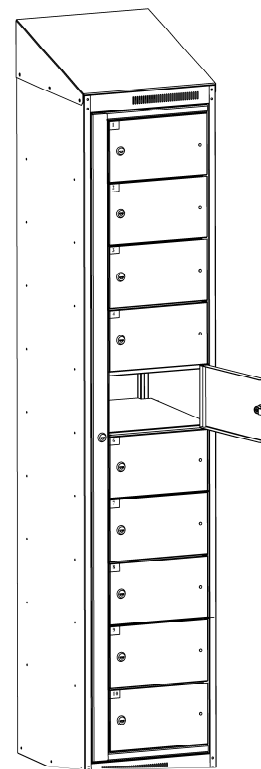

ПРАЙС-ЛИСТ

Шкафы для сервиса (обмена) рабочей одежды

- Шкафы предназначены для рабочей одежды: КД-401 – для сбора грязной, АС-1010 – для раскладки чистой рабочей одежды.
- Шкафы металлические, на заклепках. Изготавливаются в сборном и разборном вариантах. Сборка осуществляется с помощью заклепочника.
- Шкаф для грязной рабочей одежды КД-401 представляет собой одностворчатый шкаф. Дверь шкафа закрывается на замок. Внутри шкаф оборудован крючками для навешивания полиэтиленового мешка для грязной одежды. Грязная рабочая одежда сбрасывается в шкаф через «окно» на двери шкафа.
- Шкаф для чистой рабочей одежды АС-1010 представляет собой шкаф, имеющий 10 ячеек. Для раскладки чистой рабочей одежды открывается общая дверь, для получения - каждая ячейка открывается своим ключом. Ячейки пронумерованы. Размеры ячейки ВхШхГ, мм: 145х320/255х415 (через / указана ширина дверцы ячейки).
- Шкафы имеют перфорацию для вентиляции на верхней и нижней лицевых панелях.
- Замки ключевые «EURO-LOCKS» (Германия). Флажковая система запираения (язычок замка за боковую стенку).
- Окрашены порошковой краской. Цвет серый RAL 7038.
- Шкафы укомплектованы бирками для ключей.
- На шкафы можно установить наклонную крышу.
- Гарантийный срок – 12 месяцев с момента продажи.

**АС-1010 разб.+Крыша/
 АС-1010+Крыша**
 16 100 руб./ 17 600 руб.

Модель	Вариант изготовления	Система запираения	Цвет	Габаритные размеры Высота х Ширина х Глубина, мм	Вес Брутто, кг	Цена, руб.
АС-1010 разб. Шкаф для чистой рабочей одежды	разборный	флажковая	серый	1820х380х450	42	15 400
АС-1010 Шкаф для чистой рабочей одежды	сборный	флажковая	серый	1820х380х450	42,1	16 900
КД-401 разб. Шкаф для грязной рабочей одежды	разборный	флажковая	серый	1820х380х450	28	7 100
КД-401 Шкаф для грязной рабочей одежды	сборный	флажковая	серый	1820х380х450	27,9	7 700
Крыша к КД-401, АС-1010			серый	150х384х450	2,5	700
Вставка пластиков. для идентификации ячейки 38х70мм						25