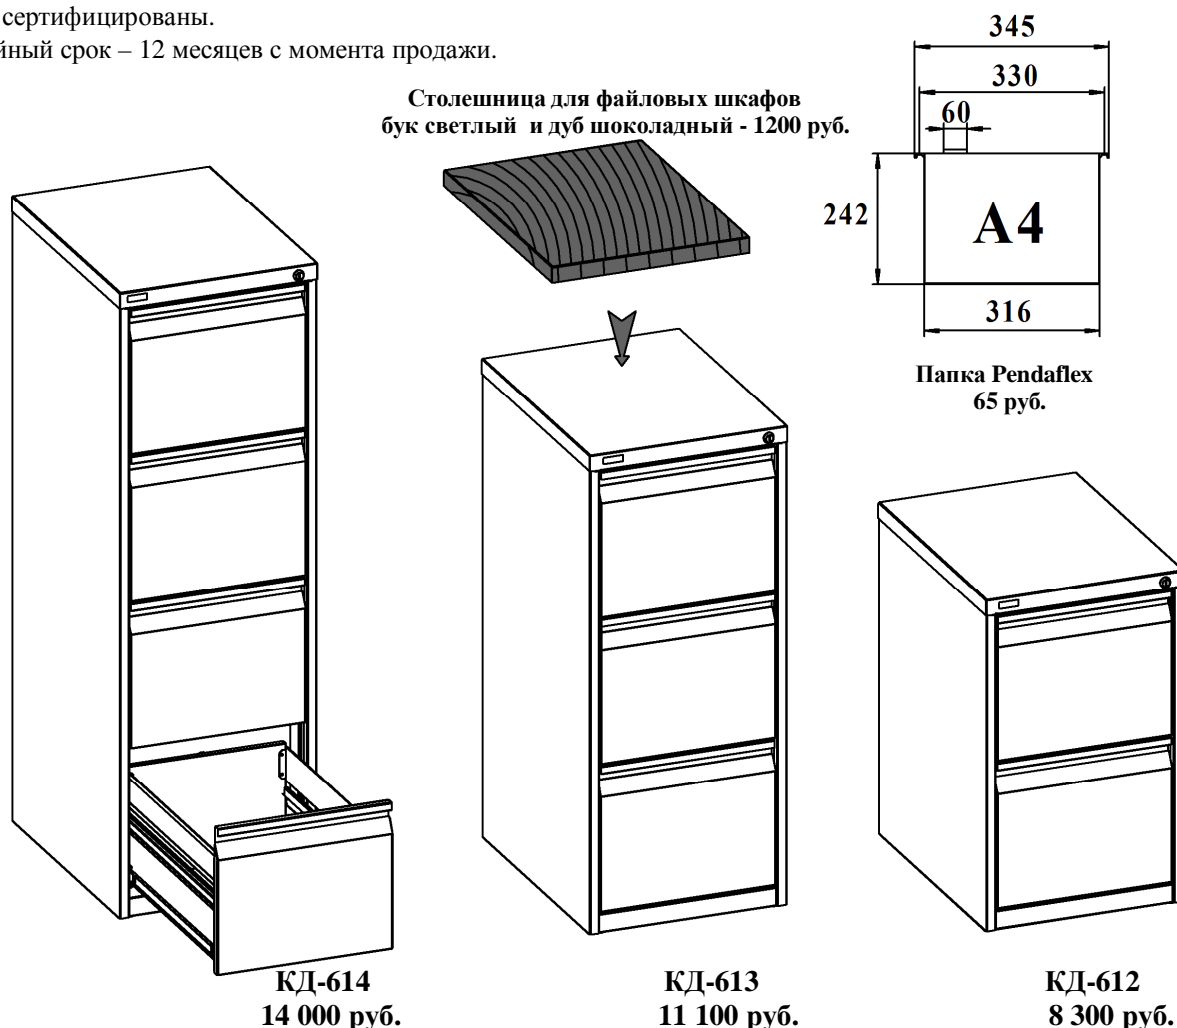

## ПРАЙС-ЛИСТ Шкафы файловые

- Шкафы металлические, разборные.
- Шкафы предназначены для хранения документов формата А4 в подвесных папках. Габаритные размеры подвесной папки указаны на рисунке.
- Шкафы оборудованы выдвижными ящиками. Ящики закрываются общим замком. Подвесные папки устанавливаются на продольные направляющие.
- Выдвижной механизм ящика представляет собой телескопическую конструкцию, которая обеспечивает выдвижение ящика на всю его длину. Конструкция шкафа исключает возможность одновременного открывания более одного ящика, что повышает устойчивость шкафа.
- На шкафы можно установить столешницу из ДСП толщиной 25 мм. Цвет – бук светлый и дуб шоколадный. Столешница придает шкафам современный дизайн.
- Вес документации, размещаемой в каждом выдвижном ящике файлового шкафа, не должен превышать 30 кг. Рекомендуемое количество папок для размещения в одном ящике – 50 шт.
- Окрашены порошковой краской. Цвет серый RAL 7038.
- Изделия сертифицированы.
- Гарантийный срок – 12 месяцев с момента продажи.

Модель	Высота, мм	Ширина, мм	Глубина, мм	Кол-во ящиков	Вес Брутто, кг	Цена, руб.
<b>КД-612 разб.</b>	694	412	515	2	25,7	<b>8 300</b>
<b>КД-613 разб.</b>	1001	412	515	3	35,5	<b>11 100</b>
<b>КД-614 разб.</b>	1308	412	515	4	46,6	<b>14 000</b>
<b>Столешница для файловых шкафов</b> бук светлый/ дуб шоколад.	18	415	525	-	2,8	<b>1 200</b>
<b>Папка Pendaflex</b>	242	345	-	-	0,07	<b>65</b>