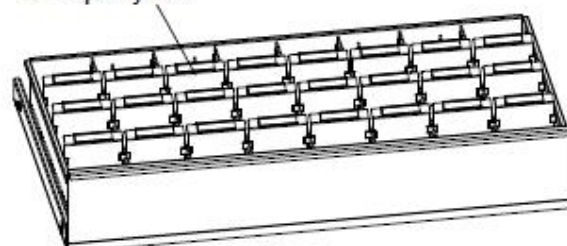

2xКД-516/536 Перегородка в глубину  
+4xКД-516/536 Перегородка в ширину СD  
(три ячейки с шириной 153 мм)

3xКД-516/536 Перегородка в глубину  
+4xКД-516/536 Перегородка в ширину СD  
(четыре ячейки с шириной 115 мм)

## Варианты наполнения ящиков КД-536

Ящик пустой.  
Стандартная комплектация.  
(155x918x459 мм)

3xКД-516/536 Перегородка в глубину  
+8xКД-516/536 Перегородка в ширину А5  
(четыре ячейки с шириной 229 мм)

Перегородка в ширину СD

5xКД-516/536 Перегородка в глубину  
+12xКД-516/536 Перегородка в ширину СD  
(шесть ячеек с шириной 153 мм)

Перегородка в ширину А6

7xКД-516/536 Перегородка в глубину  
+24xКД-516/536 Перегородка в ширину СD  
(восемь ячеек с шириной 115 мм)