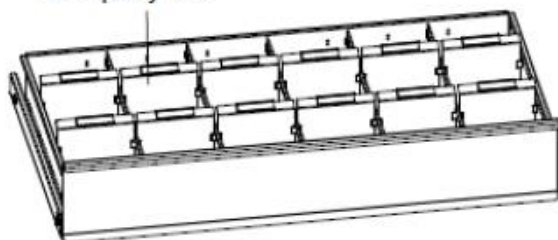

Ящик пустой.
Стандартная комплектация.
(155x459x459 мм)

1xКД-516/536 Перегородка в глубину
+4xКД-516/536 Перегородка в ширину А5
(две ячейки с шириной 229 мм)

2xКД-516/536 Перегородка в глубину
+4xКД-516/536 Перегородка в ширину СD
(три ячейки с шириной 153 мм)

3xКД-516/536 Перегородка в глубину
+4xКД-516/536 Перегородка в ширину СD
(четыре ячейки с шириной 115 мм)

Варианты наполнения ящиков КД-536

Ящик пустой.
Стандартная комплектация.
(155x918x459 мм)

3xКД-516/536 Перегородка в глубину
+8xКД-516/536 Перегородка в ширину А5
(четыре ячейки с шириной 229 мм)

Перегорodka в ширину СD

5xКД-516/536 Перегородка в глубину
+12xКД-516/536 Перегородка в ширину СD
(шесть ячеек с шириной 153 мм)

Перегорodka в ширину А6

7xКД-516/536 Перегородка в глубину
+24xКД-516/536 Перегородка в ширину СD
(восемь ячеек с шириной 115 мм)