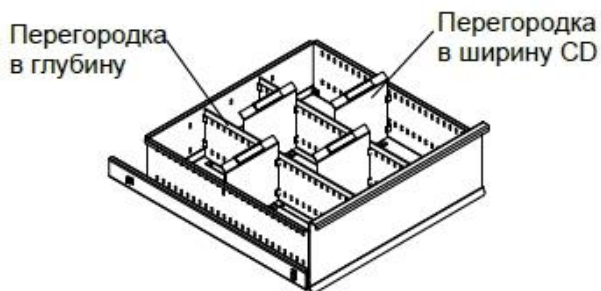

КД-516 Столешница
1 550 руб.

Шкаф картотечный КД-516
1150x565x600 мм
24 000 руб.

КД-536 Столешница
2 150 руб.

Шкаф картотечный КД-536
1150x1024x600 мм
32 000 руб.

Наименование	Габаритные размеры Высота x Ширина x Глубина, мм	Цена, руб.	Наименование	Цена, руб.
КД-516 (без перегородок, 6 ящ.)	1150x565x600	24 000	КД-516/536 Перегородка в глубину (6 шт.)	1 290
КД-536 (без перегородок, 6 ящ.)	1150x1024x600	32 000	КД-516/536 Перегородка в ширину CD (10 шт.)	990
КД-516 Столешница	-	1 550	КД-516/536 Перегородка в ширину A5 (10 шт.)	1 350
КД-536 Столешница	-	2 150	КД-516/536 Перегородка в ширину A6 (10 шт.)	800
			КД-516/536 Держатель этикеток для перегородок (10 шт.)	145

Все цены с НДС. Оказываются услуги по доставке, такелажные услуги и услуги по сборке.

Существует система скидок. Цены действительны с 30 января 2017 г.

ПРАЙС-ЛИСТ (стр. 2 из 2) ШКАФЫ КАРТОТЕЧНЫЕ Варианты наполнения ящиков КД-516

Ящик пустой.
Стандартная комплектация.
(155x459x459 мм)

1xКД-516/536 Перегородка в глубину
+4xКД-516/536 Перегородка в ширину А5
(две ячейки с шириной 229 мм)

2xКД-516/536 Перегородка в глубину
+4xКД-516/536 Перегородка в ширину СD
(три ячейки с шириной 153 мм)