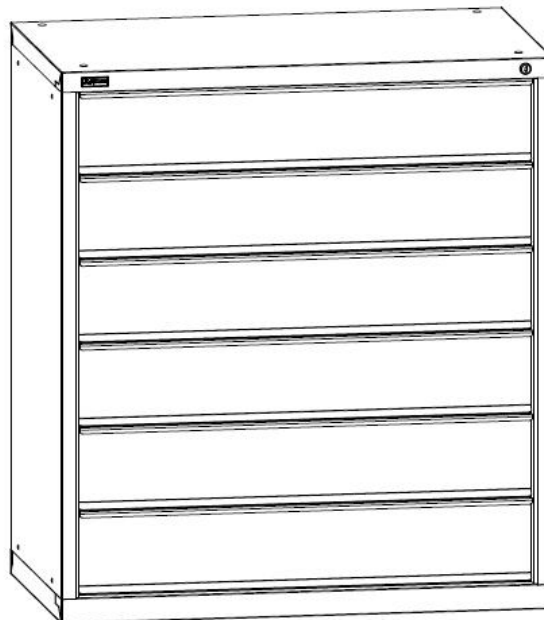

ПРАЙС-ЛИСТ (стр. 1 из 2) ШКАФЫ КАРТОТЕЧНЫЕ

- Шкафы металлические, сварные. Предназначены для хранения документов.
- Изделия оснащены замками EURO-LOCKS (Германия), 2 000 комбинаций.
- Шкаф КД-516 имеет ширину 565 мм, КД-536 – 1024 мм. Остальные габаритные размеры у них одинаковы. Высота – 1150 мм. Глубина – 600 мм.
- КД-516: Шкаф имеет шесть выдвижных ящиков. Все ящики запираются общим замком. Максимальная равномерно распределенная нагрузка на ящик - 40 кг. В ящики можно установить Перегородки различной ширины для организации удобного хранения документов, дисков, трудовых книжек, медицинских карт и т.д.
- КД-536: Шкаф имеет шесть выдвижных ящиков. Все ящики запираются общим замком. Максимальная равномерно распределенная нагрузка на ящик - 40 кг. В ящики можно установить Перегородки различной ширины для организации удобного хранения документов, дисков, трудовых книжек, медицинских карт и т.д.
- На картотеки можно установить столешницу из ДСП 25 мм цвета «светлый бук» или «шоколадный дуб».
- Окрашены порошковой краской. Цвет серый RAL 7038. Поверхность гладкая.
- Гарантийный срок – 12 месяцев с даты продажи.

КД-516 Столешница
1 550 руб.

Шкаф картотечный КД-516
1150x565x600 мм
24 000 руб.

КД-536 Столешница
2 150 руб.

Шкаф картотечный КД-536
1150x1024x600 мм
32 000 руб.

Наименование	Габаритные размеры Высота x Ширина x Глубина, мм	Цена, руб.	Наименование	Цена, руб.
КД-516 (без перегородок, 6 ящ.)	1150x565x600	24 000	КД-516/536 Перегородка в глубину (6 шт.)	1 290
КД-536 (без перегородок, 6 ящ.)	1150x1024x600	32 000	КД-516/536 Перегородка в ширину CD (10 шт.)	990
КД-516 Столешница	-	1 550	КД-516/536 Перегородка в ширину A5 (10 шт.)	1 350
КД-536 Столешница	-	2 150	КД-516/536 Перегородка в ширину A6 (10 шт.)	800
			КД-516/536 Держатель этикеток для перегородок (10 шт.)	145