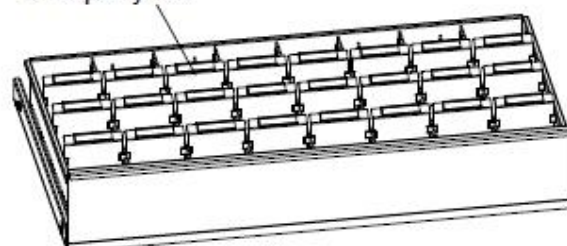

Ящик пустой.
Стандартная комплектация.
(155x459x459 мм)

1xКД-516/536 Перегородка в глубину
+4xКД-516/536 Перегородка в ширину А5
(две ячейки с шириной 229 мм)

2xКД-516/536 Перегородка в глубину
+4xКД-516/536 Перегородка в ширину СD
(три ячейки с шириной 153 мм)

3xКД-516/536 Перегородка в глубину
+4xКД-516/536 Перегородка в ширину СD
(четыре ячейки с шириной 115 мм)

Варианты наполнения ящиков КД-536

Ящик пустой.
Стандартная комплектация.
(155x918x459 мм)

3xКД-516/536 Перегородка в глубину
+8xКД-516/536 Перегородка в ширину А5
(четыре ячейки с шириной 229 мм)

Перегорodka в ширину СD

5xКД-516/536 Перегородка в глубину
+12xКД-516/536 Перегородка в ширину СD
(шесть ячеек с шириной 153 мм)

Перегорodka в ширину А6

7xКД-516/536 Перегородка в глубину
+24xКД-516/536 Перегородка в ширину СD
(восемь ячеек с шириной 115 мм)