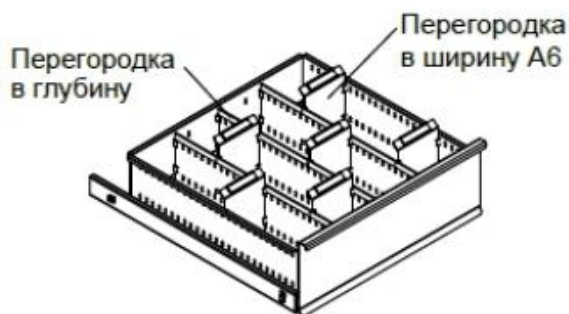

## ПРАЙС-ЛИСТ (стр. 2 из 2) ШКАФЫ КАРТОТЕЧНЫЕ Варианты наполнения ящиков КД-516

Ящик пустой.  
Стандартная комплектация.  
(155x459x459 мм)

1xКД-516/536 Перегородка в глубину  
+4xКД-516/536 Перегородка в ширину А5  
(две ячейки с шириной 229 мм)

2xКД-516/536 Перегородка в глубину  
+4xКД-516/536 Перегородка в ширину СD  
(три ячейки с шириной 153 мм)

3xКД-516/536 Перегородка в глубину  
+4xКД-516/536 Перегородка в ширину СD  
(четыре ячейки с шириной 115 мм)