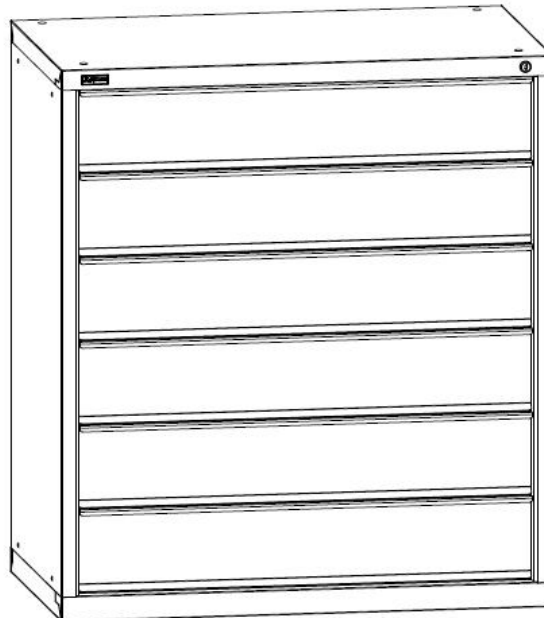

## ПРАЙС-ЛИСТ (стр. 1 из 2) ШКАФЫ КАРТОТЕЧНЫЕ

- Шкафы металлические, сварные. Предназначены для хранения документов.
- Изделия оснащены замками EURO-LOCKS (Германия), 2 000 комбинаций.
- Шкаф КД-516 имеет ширину 565 мм, КД-536 – 1024 мм. Остальные габаритные размеры у них одинаковы. Высота – 1150 мм. Глубина – 600 мм.
- КД-516: Шкаф имеет шесть выдвижных ящиков. Все ящики запираются общим замком. Максимальная равномерно распределенная нагрузка на ящик - 40 кг. В ящики можно установить Перегородки различной ширины для организации удобного хранения документов, дисков, трудовых книжек, медицинских карт и т.д.
- КД-536: Шкаф имеет шесть выдвижных ящиков. Все ящики запираются общим замком. Максимальная равномерно распределенная нагрузка на ящик - 40 кг. В ящики можно установить Перегородки различной ширины для организации удобного хранения документов, дисков, трудовых книжек, медицинских карт и т.д.
- На картотеки можно установить столешницу из ДСП 25 мм цвета «светлый бук» или «шоколадный дуб».
- Окрашены порошковой краской. Цвет серый RAL 7038. Поверхность гладкая.
- Гарантийный срок – 12 месяцев с даты продажи.

**КД-516 Столешница**  
1 550 руб.

**Шкаф картотечный КД-516**  
1150x565x600 мм  
24 000 руб.

**КД-536 Столешница**  
2 150 руб.

**Шкаф картотечный КД-536**  
1150x1024x600 мм  
32 000 руб.

Наименование	Габаритные размеры Высота x Ширина x Глубина, мм	Цена, руб.	Наименование	Цена, руб.
КД-516 (без перегородок, 6 ящ.)	1150x565x600	24 000	КД-516/536 Перегородка в глубину (6 шт.)	1 290
КД-536 (без перегородок, 6 ящ.)	1150x1024x600	32 000	КД-516/536 Перегородка в ширину CD (10 шт.)	990
КД-516 Столешница	-	1 550	КД-516/536 Перегородка в ширину A5 (10 шт.)	1 350
КД-536 Столешница	-	2 150	КД-516/536 Перегородка в ширину A6 (10 шт.)	800
			КД-516/536 Держатель этикеток для перегородок (10 шт.)	145