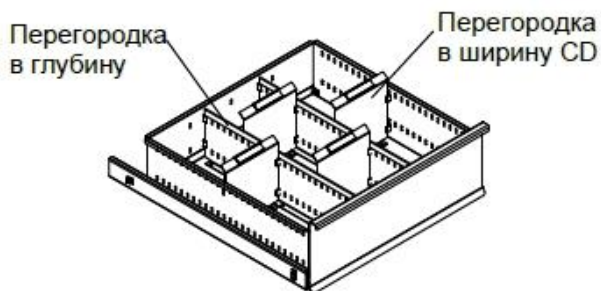

**КД-516 Столешница**  
1 550 руб.

**Шкаф картотечный КД-516**  
1150x565x600 мм  
24 000 руб.

**КД-536 Столешница**  
2 150 руб.

**Шкаф картотечный КД-536**  
1150x1024x600 мм  
32 000 руб.

Наименование	Габаритные размеры Высота x Ширина x Глубина, мм	Цена, руб.	Наименование	Цена, руб.
КД-516 (без перегородок, 6 ящ.)	1150x565x600	24 000	КД-516/536 Перегородка в глубину (6 шт.)	1 290
КД-536 (без перегородок, 6 ящ.)	1150x1024x600	32 000	КД-516/536 Перегородка в ширину CD (10 шт.)	990
КД-516 Столешница	-	1 550	КД-516/536 Перегородка в ширину A5 (10 шт.)	1 350
КД-536 Столешница	-	2 150	КД-516/536 Перегородка в ширину A6 (10 шт.)	800
			КД-516/536 Держатель этикеток для перегородок (10 шт.)	145

## ПРАЙС-ЛИСТ (стр. 2 из 2) ШКАФЫ КАРТОТЕЧНЫЕ Варианты наполнения ящиков КД-516

Ящик пустой.  
Стандартная комплектация.  
(155x459x459 мм)

1xКД-516/536 Перегородка в глубину  
+4xКД-516/536 Перегородка в ширину А5  
(две ячейки с шириной 229 мм)