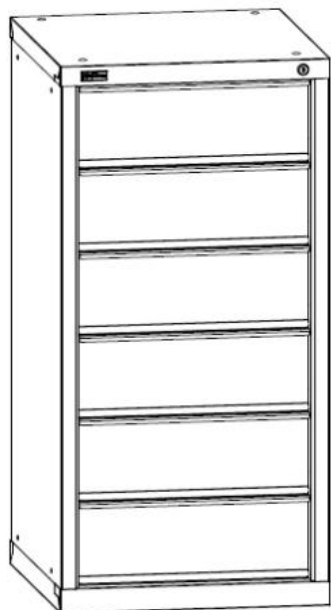

## ПРАЙС-ЛИСТ (стр. 1 из 2) ШКАФЫ КАРТОТЕЧНЫЕ

- Шкафы металлические, сварные. Предназначены для хранения документов.
- Изделия оснащены замками EURO-LOCKS (Германия), 2 000 комбинаций.
- Шкаф КД-516 имеет ширину 565 мм, КД-536 – 1024 мм. Остальные габаритные размеры у них одинаковы. Высота – 1150 мм. Глубина – 600 мм.
- КД-516: Шкаф имеет шесть выдвижных ящиков. Все ящики запираются общим замком. Максимальная равномерно распределенная нагрузка на ящик - 40 кг. В ящики можно установить Перегородки различной ширины для организации удобного хранения документов, дисков, трудовых книжек, медицинских карт и т.д.
- КД-536: Шкаф имеет шесть выдвижных ящиков. Все ящики запираются общим замком. Максимальная равномерно распределенная нагрузка на ящик - 40 кг. В ящики можно установить Перегородки различной ширины для организации удобного хранения документов, дисков, трудовых книжек, медицинских карт и т.д.
- На картотеки можно установить столешницу из ДСП 25 мм цвета «светлый бук» или «шоколадный дуб».
- Окрашены порошковой краской. Цвет серый RAL 7038. Поверхность гладкая.
- Гарантийный срок – 12 месяцев с даты продажи.

**КД-516 Столешница**  
1 550 руб.

**Шкаф картотечный КД-516**  
1150x565x600 мм  
24 000 руб.

**КД-536 Столешница**  
2 150 руб.

**Шкаф картотечный КД-536**  
1150x1024x600 мм  
32 000 руб.

Наименование	Габаритные размеры Высота x Ширина x Глубина, мм	Цена, руб.	Наименование	Цена, руб.
КД-516 (без перегородок, 6 ящ.)	1150x565x600	24 000	КД-516/536 Перегородка в глубину (6 шт.)	1 290
КД-536 (без перегородок, 6 ящ.)	1150x1024x600	32 000	КД-516/536 Перегородка в ширину CD (10 шт.)	990
КД-516 Столешница	-	1 550	КД-516/536 Перегородка в ширину A5 (10 шт.)	1 350
КД-536 Столешница	-	2 150	КД-516/536 Перегородка в ширину A6 (10 шт.)	800
			КД-516/536 Держатель этикеток для перегородок (10 шт.)	145