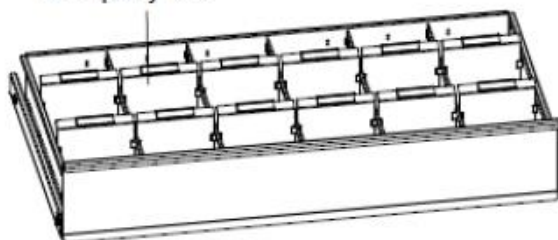

## Варианты наполнения ящиков КД-536

Ящик пустой.  
Стандартная комплектация.  
(155x918x459 мм)

3xКД-516/536 Перегородка в глубину  
+8xКД-516/536 Перегородка в ширину А5  
(четыре ячейки с шириной 229 мм)

Перегородка в ширину СD

5xКД-516/536 Перегородка в глубину  
+12xКД-516/536 Перегородка в ширину СD  
(шесть ячеек с шириной 153 мм)

Перегородка в ширину А6

7xКД-516/536 Перегородка в глубину  
+24xКД-516/536 Перегородка в ширину СD  
(восемь ячеек с шириной 115 мм)