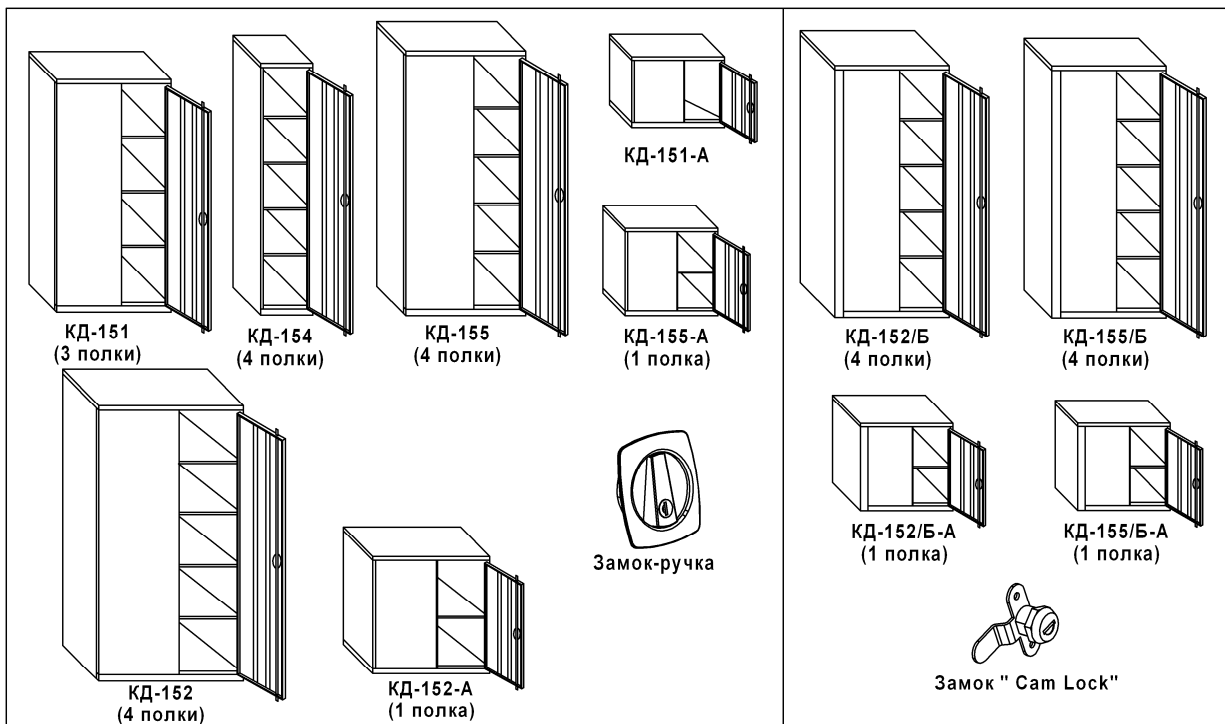

ПРАЙС-ЛИСТ Шкафы архивные

- Шкафы металлические, разборные. Предназначены для хранения документов.
- Полки регулируются по высоте с шагом: шкафы КД-152, КД-152-А - 50 мм, шкафы КД-151, КД-152/Б, КД-154, КД-155, КД-155/Б, КД-155-А - 35 мм.
- Допустимая нагрузка на полку 50 кг.
- Можно установить дополнительные полки (кроме моделей КД-151-А, КД-152/Б-А и КД-155/Б-А).
- Окрашены порошковой краской. Цвет серый RAL 7038
- Шкафы КД-152/Б, КД-155/Б, КД-152/Б-А и КД-155/Б-А – бюджетные аналоги шкафов КД-152, КД-155 и антресолей к ним. Изготовлены из более тонкого металла, замок «EURO-LOCKS» (Германия), ригельно-флажковая система запираения (тяги «вверх-вниз»), язычок замка за боковую стенку).
- Шкафы, в наименовании моделей которых нет буквы «Б», укомплектованы замками-ручками, имеющими современный дизайн. Система запираения – ригельная (тяги «вверх-вниз»).
- Шкафы, имеющие в наименовании модели букву «А», могут использоваться как самостоятельные шкафы и как антресоли к шкафам.
- Шкафы КД-152 и КД-152-А предназначены для длительного хранения документов. На полку можно поставить два ряда папок типа «Дело».
- Шкафы сертифицированы. Гарантийный срок – 12 месяцев с даты продажи.