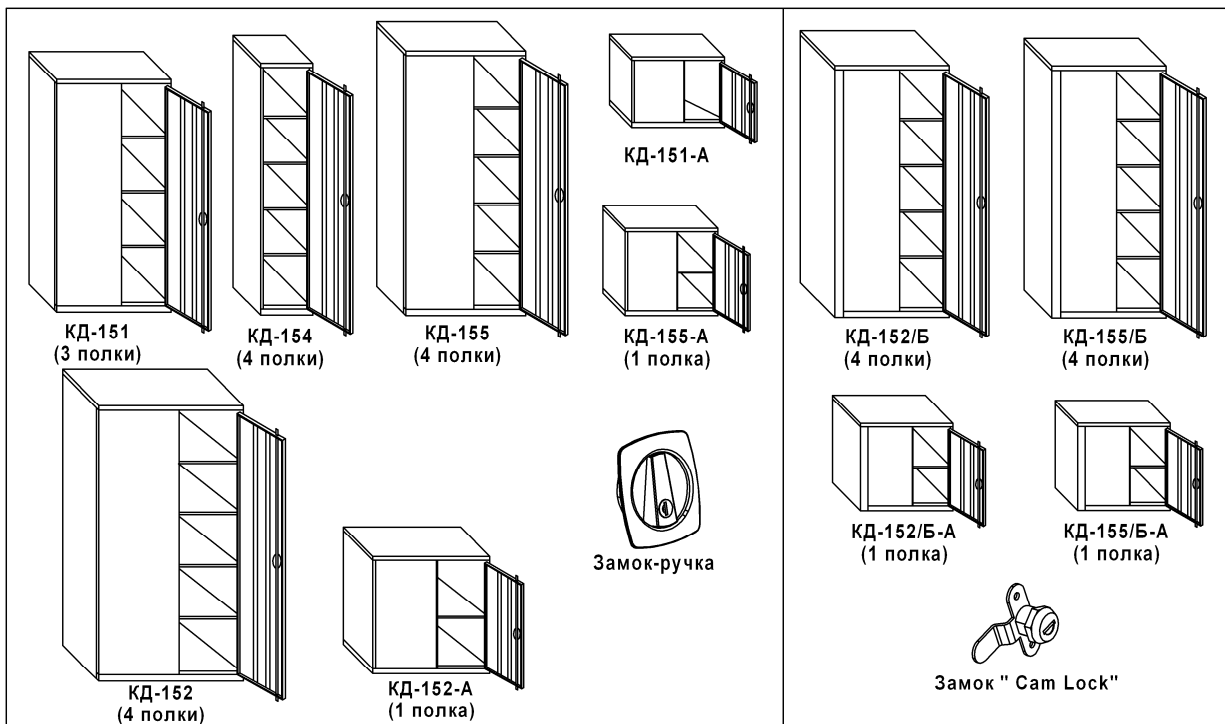

ПРАЙС-ЛИСТ Шкафы архивные

- Шкафы металлические, разборные. Предназначены для хранения документов.
- Полки регулируются по высоте с шагом: шкафы КД-152, КД-152-А - 50 мм, шкафы КД-151, КД-152/Б, КД-154, КД-155, КД-155/Б, КД-155-А - 35 мм.
- Допустимая нагрузка на полку 50 кг.
- Можно установить дополнительные полки (кроме моделей КД-151-А, КД-152/Б-А и КД-155/Б-А).
- Окрашены порошковой краской. Цвет серый RAL 7038
- Шкафы КД-152/Б, КД-155/Б, КД-152/Б-А и КД-155/Б-А – бюджетные аналоги шкафов КД-152, КД-155 и антресолей к ним. Изготовлены из более тонкого металла, замок «EURO-LOCKS» (Германия), ригельно-флажковая система запираения (тяги «вверх-вниз», язычок замка за боковую стенку).
- Шкафы, в наименовании моделей которых нет буквы «Б», укомплектованы замками-ручками, имеющими современный дизайн. Система запираения – ригельная (тяги «вверх-вниз»).
- Шкафы, имеющие в наименовании модели букву «А», могут использоваться как самостоятельные шкафы и как антресоли к шкафам.
- Шкафы КД-152 и КД-152-А предназначены для длительного хранения документов. На полку можно поставить два ряда папок типа «Дело».
- Шкафы сертифицированы. Гарантийный срок – 12 месяцев с даты продажи.