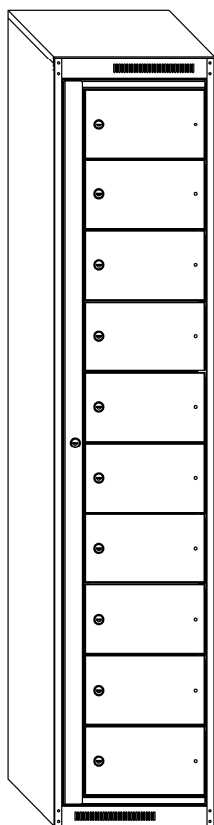

ПРАЙС-ЛИСТ Шкафы абонентские

- Шкафы металлические. Предназначены для хранения корреспонденции.
- Замки «EURO-LOCKS» (Германия). Флажковая система запираения.
- Окрашены порошковой краской. Цвет серый RAL 7038.
- Шкафы укомплектованы бирками для ключей.
- АС-1058. Шкаф сварной с регулировочными ножками. Открывается общая дверь и корреспонденция раскладывается по ячейкам. При получении корреспонденции абонент открывает свою ячейку своим ключом. Ячейки пронумерованы.
- АС-1010. Изготавливается в двух вариантах: сборный и разборный. Сборка осуществляется с помощью заклепочника. При раскладке корреспонденции в ячейки открывается общая дверь. При получении корреспонденции абонент открывает свою ячейку своим ключом. Ячейки пронумерованы.
- Изделия сертифицированы.
- Гарантийный срок – 12 месяцев с даты продажи.

АС-1010 разб./ АС-1010
15 400 руб./ 16 900 руб.

АС-1058
55 000 руб.

Модель	Высота, мм	Ширина, мм	Глубина, мм	Количество ячеек	Размер ячеек (ВхШхГ), мм	Вес Брутто, кг	Цена, руб.
АС-1010 разб. (10 ячеек)	1820	380	450	10	145x320/255x415*	42	15 400
АС-1010 (10 ячеек)	1820	380	450	10	145x320/255x415*	42,1	16 900
АС-1058 (58+2 ячеек)	1830	600	260	58	80×105×245	72,6	55 000
				2	270×270×245		