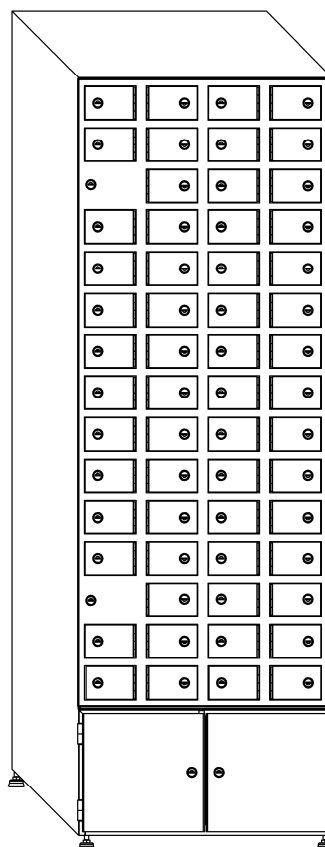

ПРАЙС-ЛИСТ Шкафы абонентские

- Шкафы металлические. Предназначены для хранения корреспонденции.
- Замки «EURO-LOCKS» (Германия). Флажковая система запираения.
- Окрашены порошковой краской. Цвет серый RAL 7038.
- Шкафы укомплектованы бирками для ключей.
- АС-1058. Шкаф сварной с регулировочными ножками. Открывается общая дверь и корреспонденция раскладывается по ячейкам. При получении корреспонденции абонент открывает свою ячейку своим ключом. Ячейки пронумерованы.
- АС-1010. Изготавливается в двух вариантах: сборный и разборный. Сборка осуществляется с помощью заклепочника. При раскладке корреспонденции в ячейки открывается общая дверь. При получении корреспонденции абонент открывает свою ячейку своим ключом. Ячейки пронумерованы.
- Изделия сертифицированы.
- Гарантийный срок – 12 месяцев с даты продажи.

АС-1010 разб./ АС-1010
15 400 руб./ 16 900 руб.

АС-1058
55 000 руб.

Модель	Высота, мм	Ширина, мм	Глубина, мм	Количество ячеек	Размер ячеек (ВхШхГ), мм	Вес Брутто, кг	Цена, руб.
АС-1010 разб. (10 ячеек)	1820	380	450	10	145x320/255x415*	42	15 400
АС-1010 (10 ячеек)	1820	380	450	10	145x320/255x415*	42,1	16 900
АС-1058 (58+2 ячеек)	1830	600	260	58	80×105×245	72,6	55 000
				2	270×270×245		

*Через / указана ширина дверцы ячейки.

Все цены с НДС. Оказываются услуги по доставке, такелажные услуги и услуги по сборке.

Существует система скидок.

Цены действительны с 30 января 2017 г.