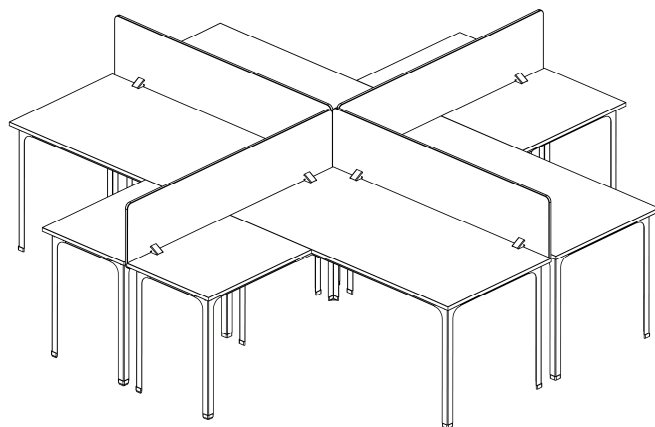

модель PM-04/1600 - 71 300 руб.
PM-04/1800 - 72 300 руб.

Наименование	Габаритные размеры Высота x Ширина x Глубина, мм	Вес Брутто, кг	Цена, руб.	Наименование	Габаритные размеры Высота x Ширина x Глубина, мм	Вес Брутто, кг	Цена, руб.
Стол 1400x800 П1 бук светлый/дуб шокол.	760x1390x800	32,8	8 350	Экран 1400 для Стола П1	300x1300x20	4,5	1 450
Стол 1600x800 П1 бук светлый/дуб шокол.	760x1600x800	36,8	10450	Экран 1600 для Стола П1	300x1500x20	4,8	1 550
Стол 1800x800 П1 бук светлый/дуб шокол.	760x1800x800	40,8	10650	Экран 1800 для Стола П1	300x1700x20	5,3	1 650
Стол-приставка к Столу П1 бук светлый/дуб шокол.	760x600x800	15	5 000	Перегородка 1400 для Стола П1	400x1390x16	6,4	2 000
Подставка под системный блок	180x200x465	2,6	1 250	Перегородка 1600 для Стола П1	400x1590x16	7,2	2 200
Тумба офисная бук свет./дуб шок.	565x400x550	32,5	16700	Перегородка 1800 для Стола П1	400x1790x16	8	2 300
Комплект колес к тумбе офисной		0,4	760	Комплект крепежа (доп.) к Перегородке		1	175

Все цены указаны с НДС. Оказываются услуги по доставке, такеажные услуги и услуги по сборке.

Существует система скидок.

Цены действительны с 30 января 2017 г.