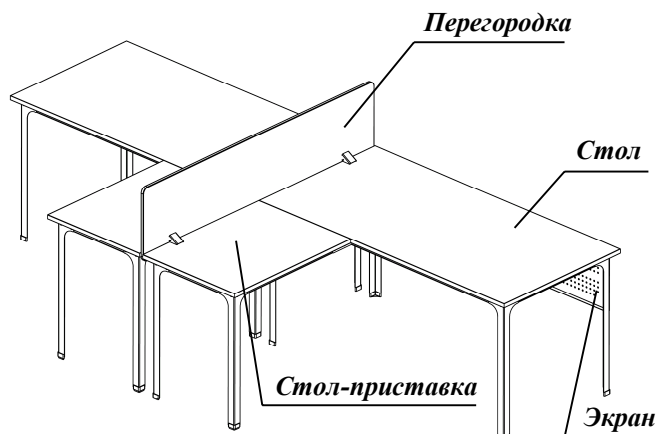

модель PM-02/1600 - 33 275 руб./ 36 375 руб. (с Экранами)
PM-02/1800 - 33 675 руб./ 36 975 руб. (с Экранами)