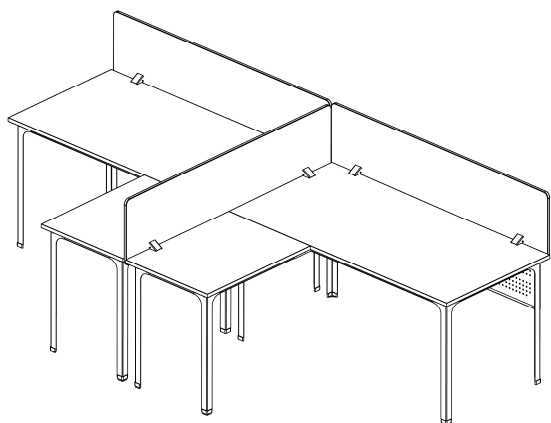

модель PM-03/1600 – 37 675 руб./ 40 775 руб. (с Экранами)
PM-03/1800 – 38 275 руб./ 41 575 руб. (с Экранами)