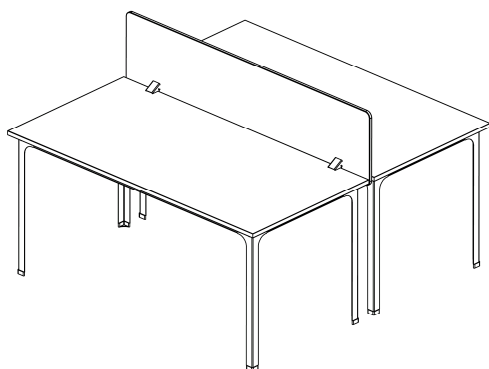

Наименование	Габаритные размеры Высота x Ширина x Глубина, мм	Вес Брутто, кг	Цена, руб.	Наименование	Габаритные размеры Высота x Ширина x Глубина, мм	Вес Брутто, кг	Цена, руб.
Стол 1400x800 П1 бук светлый/дуб шокол.	760x1390x800	32,8	8 350	Экран 1400 для Стола П1	300x1300x20	4,5	1450
Стол 1600x800 П1 бук светлый/дуб шокол.	760x1600x800	36,8	10450	Экран 1600 для Стола П1	300x1500x20	4,8	1550
Стол 1800x800 П1 бук светлый/дуб шокол.	760x1800x800	40,8	10650	Экран 1800 для Стола П1	300x1700x20	5,3	1650
Стол-приставка к Столу П1 бук светлый/дуб шокол.	760x600x800	15	5 000	Тумба офисная бук свет. /дуб шок.	565x400x550	32,5	16700
Подставка под системный блок	180x200x465	2,6	1 250	Комплект колес к тумбе офисной		0,4	760

Все цены указаны с НДС. Оказываются услуги по доставке, такелажные услуги и услуги по сборке.

Существует система скидок.

Цены действительны с 30 января 2017 г.

ПРАЙС-ЛИСТ

Рабочее место для персонала

- Рабочие места для персонала используются в офисах, в бизнес-центрах, на предприятиях и в других организациях.
- Рабочее место персонала состоит из элементов офисных столов (Стол, Стол-приставка, Экран). Информацию по Столам офисным читайте в прайс-листе «Столы офисные». Дополнительный элемент для рабочего места - Перегородка. Перегородка для стола изготовлена из ламинированного ДСП белого цвета толщиной 16 мм. Перегородка крепится к столу с помощью комплекта крепежа (входит в стандартную комплектацию). Если Перегородка в модели рабочего места для двух столов общая, то для жесткости конструкции необходим Комплект крепежа (доп.) к Перегородке (покупается дополнительно).
- Используя элементы (Стол, Стол-приставка, Перегородка и Экран), можно смоделировать необходимое по конфигурации рабочее место. Мы предлагаем несколько моделей рабочих мест персонала. Через / в наименовании модели указана ширина используемых офисных столов. Можно выбрать предложенную нами модель или смоделировать рабочее место персонала самостоятельно из предложенных элементов.