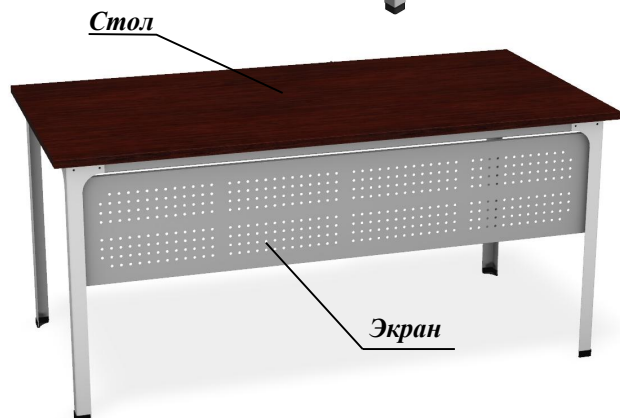

Стол П1 с Приставкой / Стол П1 с Приставкой и Экраном

Высота x Ширина x Глубина, мм:
760x1600x1600 - **15 450 руб. / 17 000 руб.**
760x1800x1600 – **15 650 руб. / 17 300 руб.**

Стол П1 / Стол П1 с Экраном

Высота x Ширина x Глубина, мм:
760x1390x800 – **8 350 руб. / 9 800 руб.**
760x1600x800 – **10 450 руб. / 12 000 руб.**
760x1800x800 – **10 650 руб. / 12 300 руб.**