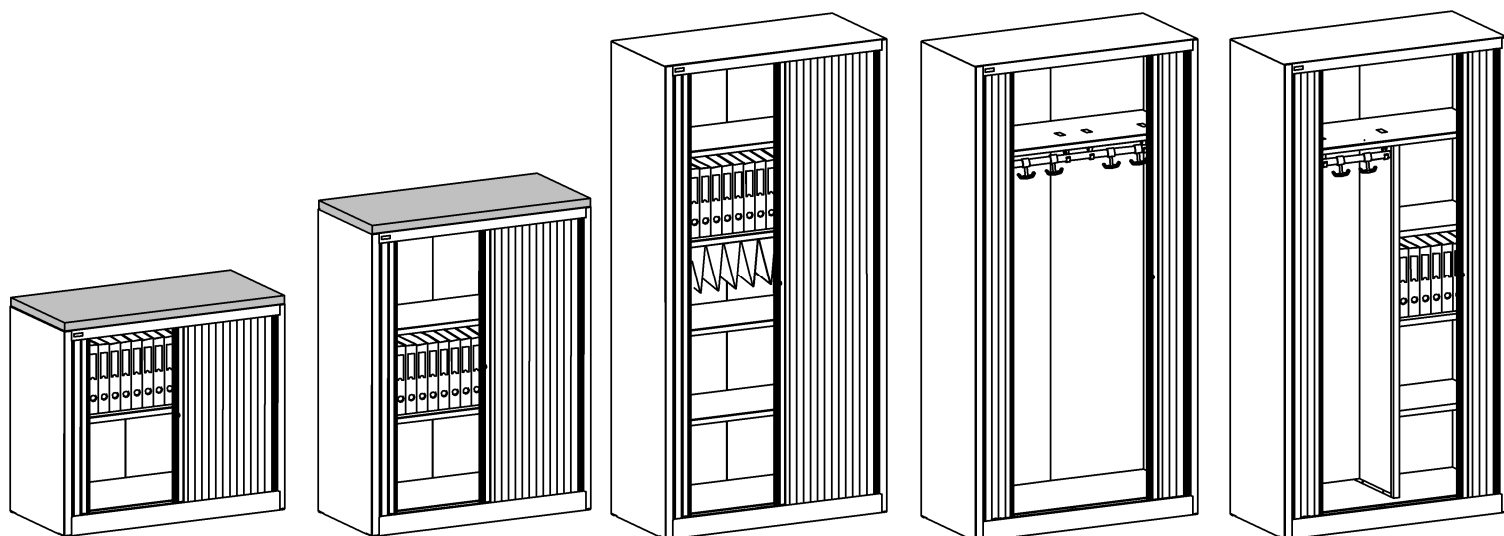

ПРАЙС-ЛИСТ

Офисные шкафы с дверьми-жалюзи

- Шкафы металлические, разборные. Двери шкафа состоят из пластиковых панелей (жалюзи), которые раздвигаются в боковые стенки шкафа, что экономит пространство помещения.
- Модели шкафов КД-141, КД-142 и КД-144 предназначены для хранения документов, канцтоваров и прочих вещей в помещениях офисов и архивов. Модель КД-144К может использоваться как гардеробный шкаф или как комбинированный (отделение с полками под документы и отделение под одежду). Для этого в шкаф КД-144К необходимо установить соответствующий комплект.
- Пластиковые двери-жалюзи изготавливаются в трех цветах – серый, бук и вишня.
- Полки регулируются по высоте с шагом 25 мм. Полки универсальные, документы можно хранить как на полках в папках «Корона», так и в подвесных папках «Pendaflex». Допустимая нагрузка на полку 50 кг.
- В шкафы можно установить дополнительные полки.
- Шкафы укомплектованы ключевыми замками и магнитными защелками. Защелки фиксируют двери шкафа, даже когда они не закрыты на замок.
- Шкафы имеют регулировочные ножки.
- Корпус шкафа, Полки и Комплекты окрашены порошковой краской серого цвета RAL 7038. Пластиковые двери-жалюзи имеют светло-серый цвет.
- Шкафы КД-141 и КД-142 укомплектованы столешницей из ДСП толщиной 25 мм. Цвет - бук светлый и дуб шоколадный. Данные шкафы могут использоваться как офисные перегородки.
- Шкафы сертифицированы. Гарантийный срок – 12 месяцев с даты продажи.

КД-141 (1 полка)	КД-142 (2 полки)	КД-144 (4 полки)	КД-144К гардеробный	КД-144К комбинированный
16 000 руб. / 16 500 руб.	19 800 руб. / 20 500 руб.	22 200 руб. / 23 300 руб.	20 700 руб. / 21 800 руб.	22 300 руб. / 23 400 руб.