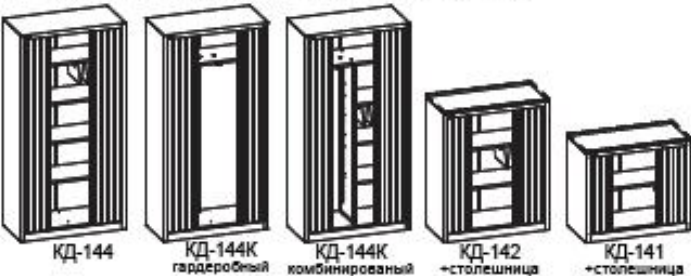

Все изделия изготовлены из металла. Окрашены порошковой краской. Цвет серый RAL7038. ОД-423-корпус серый, двери-синие RAL5012.

Изделия сертифицированы. Гарантийный срок – 12 месяцев с даты продажи.

Все цены указаны с НДС. Оказываются услуги по доставке, такелажные услуги, услуги по сборке и услуги по замерам и составлению планировок.

Существует система скидок.

Цены действительны с 30 января 2017 года

Шафы архивные

Шафы офисные с дверьми-жалюзи

Шафы офисные разборные

Шафы гардеробные

Шафы гардеробные

Шафы секционные