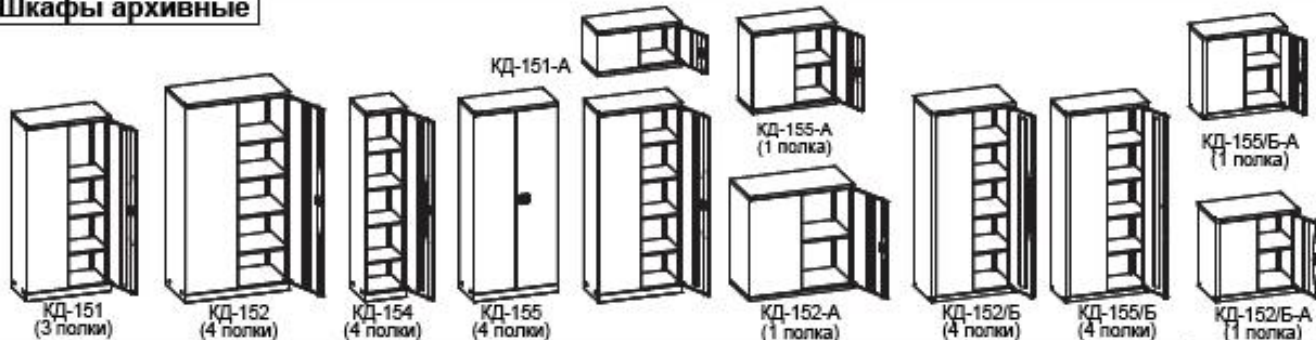

Все изделия изготовлены из металла. Окрашены порошковой краской. Цвет серый RAL7038. ОД-423-корпус серый, двери-синие RAL5012.

Изделия сертифицированы. Гарантийный срок – 12 месяцев с даты продажи.

Все цены указаны с НДС. Оказываются услуги по доставке, такелажные услуги, услуги по сборке и услуги по замерам и составлению планировок.

Существует система скидок.

Цены действительны с 30 января 2017 года

Шафы архивные

Шафы офисные с дверьми-жалюзи

Шафы офисные разборные

Шафы гардеробные

Шафы гардеробные

Шафы секционные