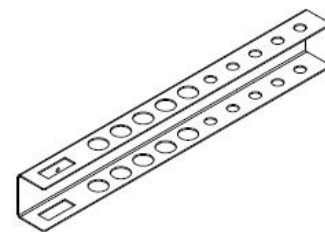

ПРАЙС-ЛИСТ Аксессуары к экрану

- Мы предлагаем разнообразные аксессуары к экранам верстаков и тумб для организации и хранения инструментов, метизов, оснастки и документов.
- Аксессуары устанавливаются на экран с помощью зацепов и при необходимости фиксируются саморезами.
- Аксессуары окрашены порошковой краской. Цвет – серый RAL 7038.

Полка навесная на экран А4
 630 руб.

Полка навесная на экран
 445 руб.

Лоток навесной на экран А4
 610 руб.

Лоток навесной на экран
 360 руб.

Крючок навесной на экран (5 шт.)
 315 руб.

Держатель для полотенец
 610 руб.

Держатель для ключей
 180 руб.

Держатель для отверток
 180 руб.

Наименование	Габаритные размеры			Вес брутто, кг	Цена, руб.
	Высота, мм	Ширина, мм	Глубина, мм		
Полка навесная на экран А4	69	454	250	1,8	630
Полка навесная на экран	69	454	160	1,2	445
Лоток навесной на экран А4	244	279	75	2	610
Лоток навесной на экран	104	179	75	1,3	360
Держатель для полотенец	92	384	125	1,5	610
Держатель для ключей	244	120	35	0,4	180
Держатель для отверток	44	384	35	0,5	180
Крючок на экран (5 шт.)	60	25	50	0,3	315